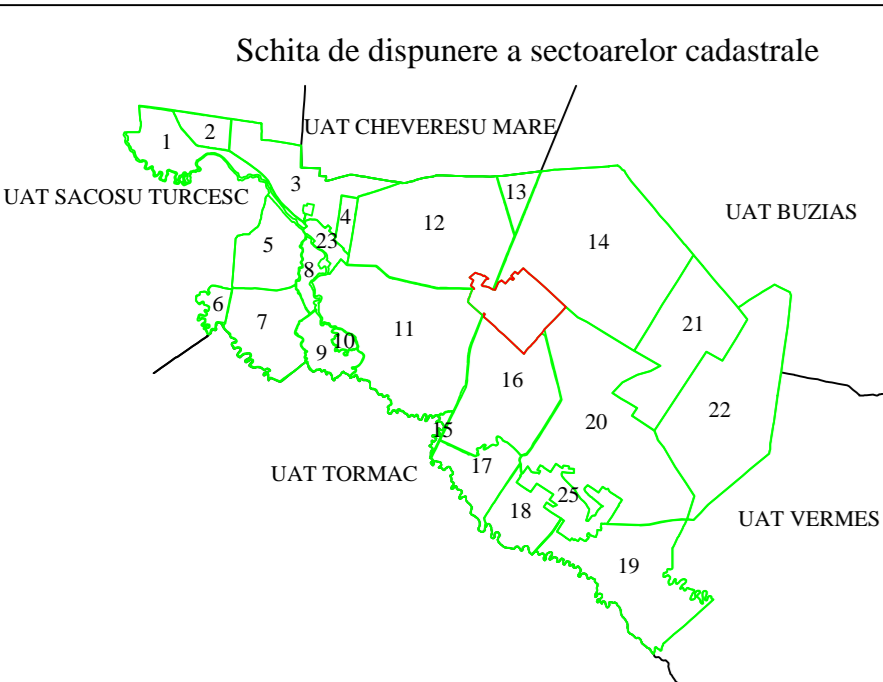

Intravilan Nitchidorf

LEGENDA:

	LIMITA IMOBIL
	LIMITA INTRAVILAN
	LIMITA SECTOR CADASTRAL
	LIMITA HIDROGRAFIE
	NUMAR SECTOR CADASTRAL
	ID IMOBIL
	ID CONSTRUCTIE
	DEMN
	TOPONIM

Executant: S.C. TOPO MAS S.R.L.
Certificat de autorizare Seria RO-B-J nr. 2938/2024 Clasa III
PALEU SORINA-ELENA
Certificat de autorizare Seria RO-TM-F nr. 0364/2024 Categoria B

Inregistrare sistematica UAT Nitchidorf, Sector cadastral nr.47
Spre publicare