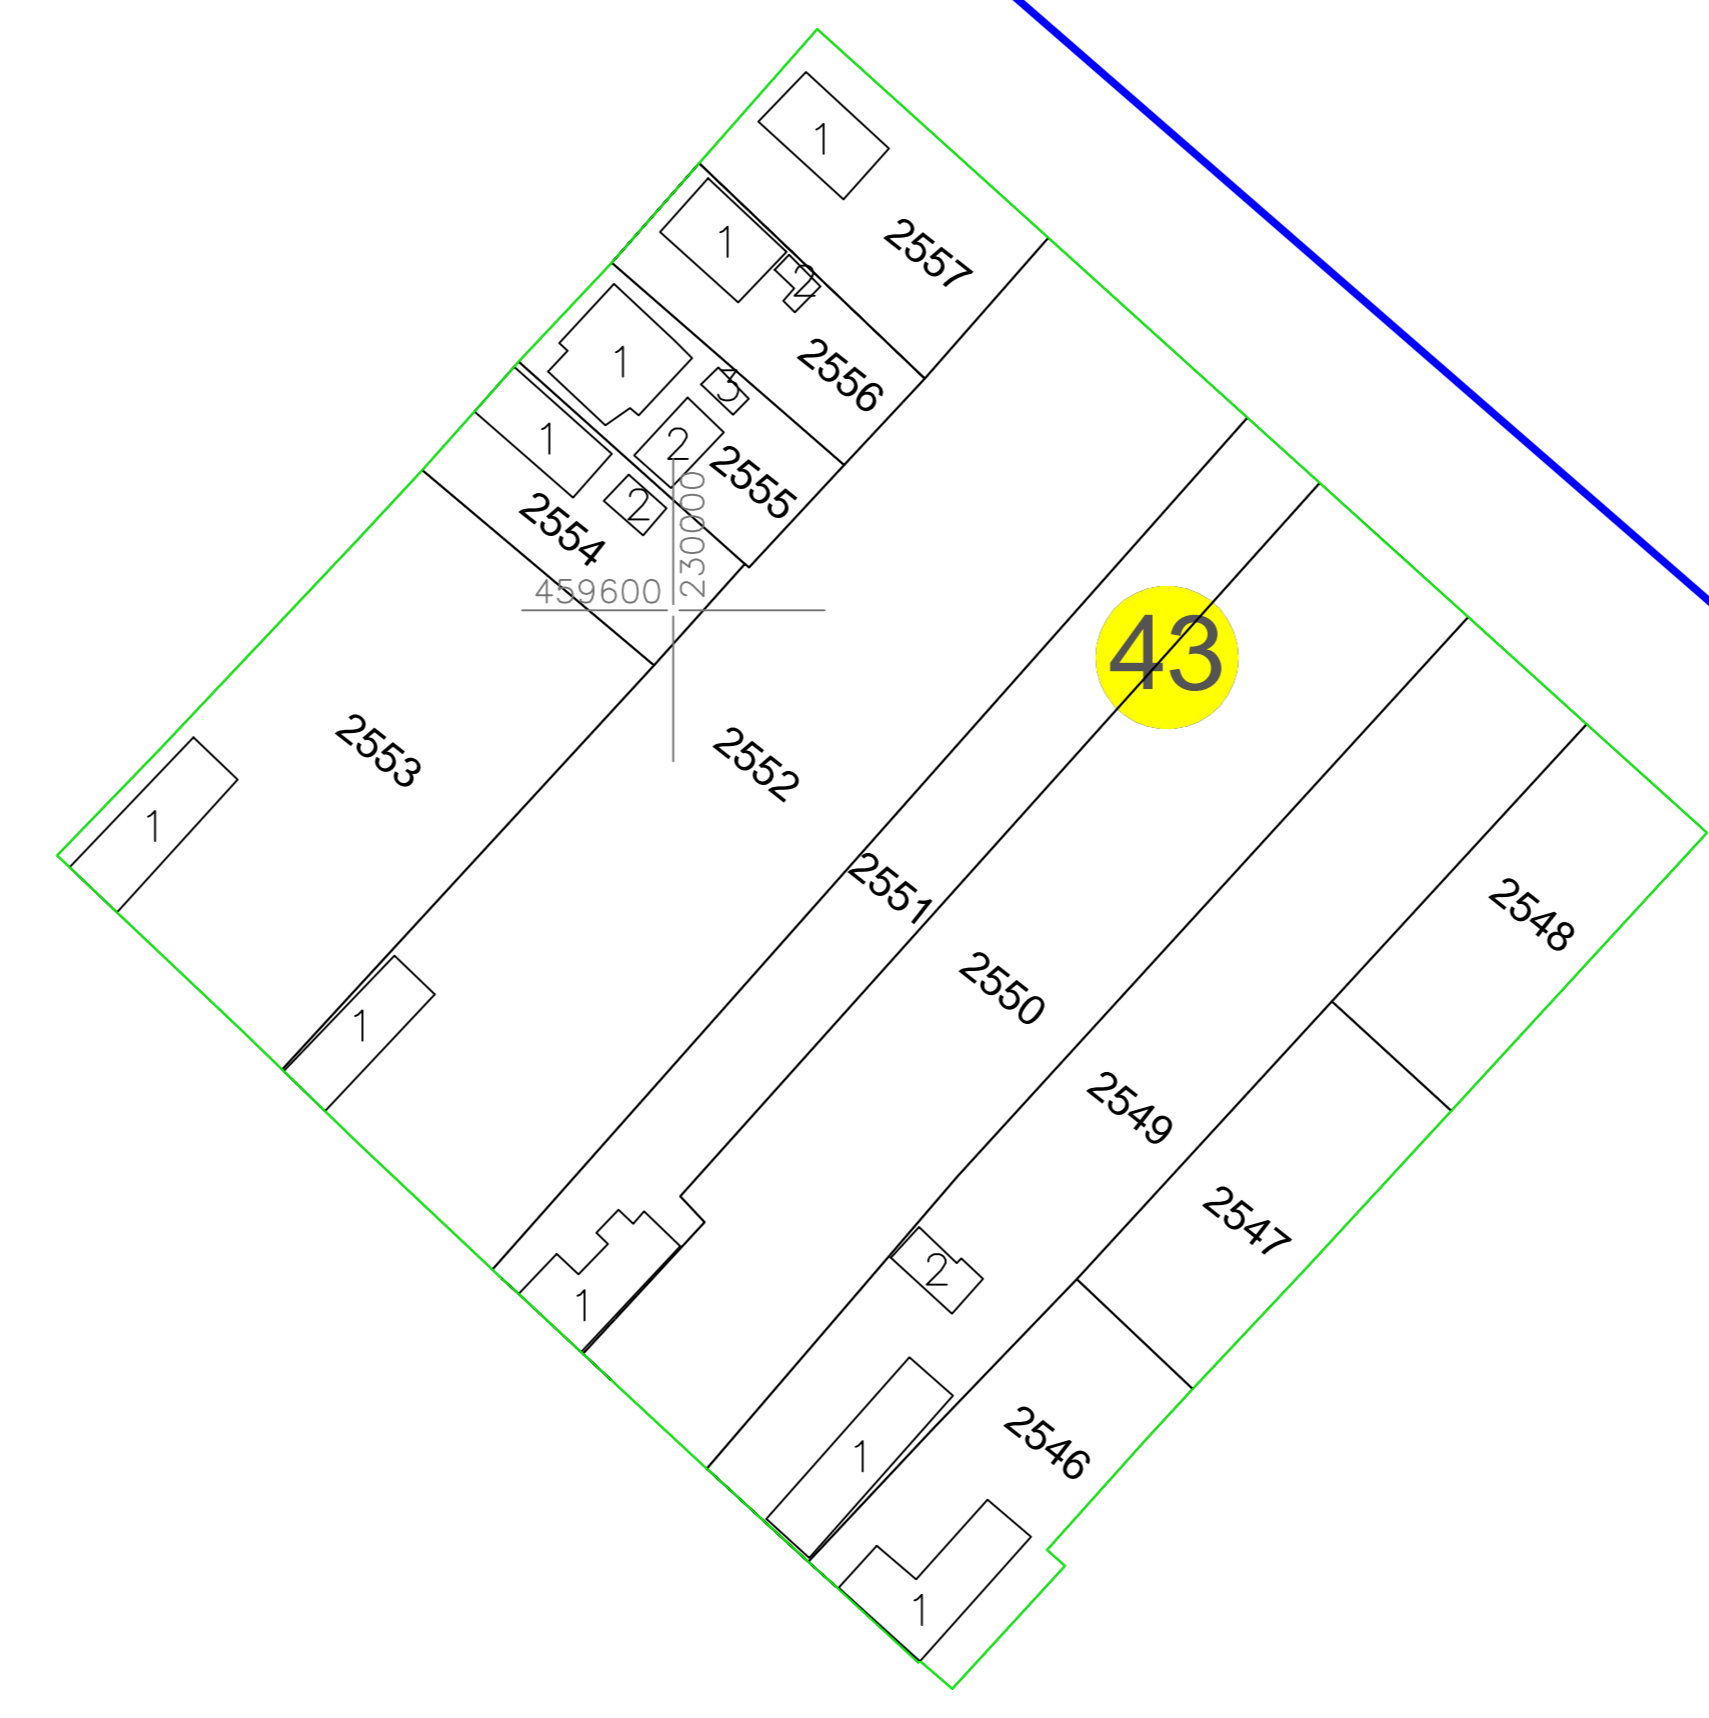

Intravilan Nitchidorf

LEGENDA:

- LIMITA IMOBIL
- LIMITA INTRAVILAN
- LIMITA SECTOR CADASTRAL
- LIMITA HIDROGRAFIE
- 43 NUMAR SECTOR CADASTRAL
- 2546 ID IMOBIL
- C1 ID CONSTRUCTIE
- DEMCHN TOPONIME

Executant: TOPO MAS S.R.L.
 Certificat de autorizare Seria RO-B-J nr. 2938/2024 Clasa III
 PALEU SORINA-ELENA
 Certificat de autorizare Seria RO-TM-F nr. 0364/2024 Categoria B