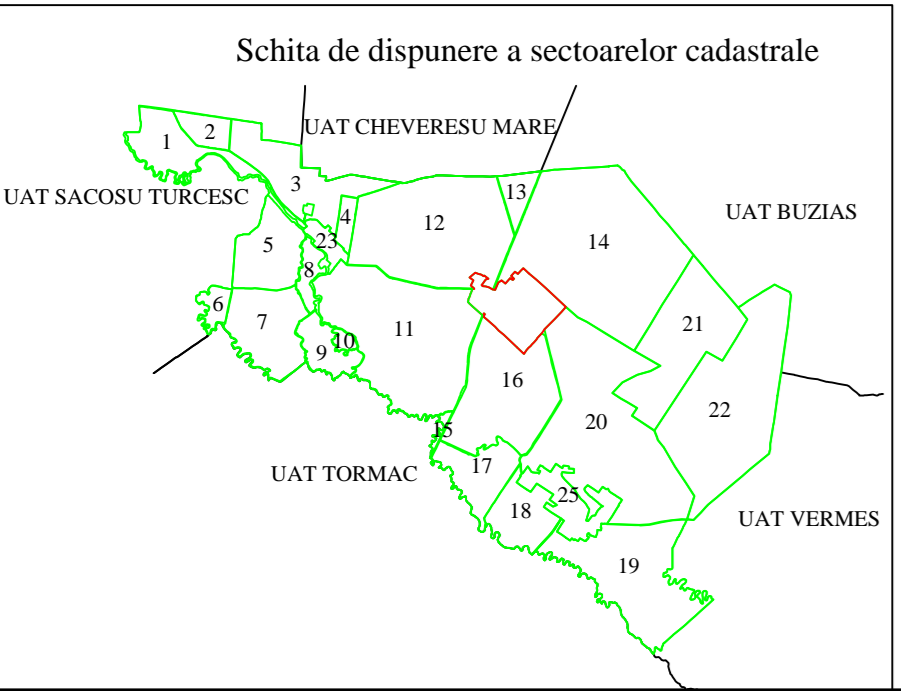

Intravilan Nitchidorf

LEGENDA:
 - LIMITA UAT
 - LIMITA INTRAVILAN
 - LIMITA SECTOR CADASTRAL
 - NUMAR SECTOR CADASTRAL
 - ID IMOBIL

Executant: S.C. TOPO MAS S.R.L.
 Certificat de autorizare Seria RO-B-J nr. 2938/2024 Clasa III
 PALEU SORINA-ELENA
 Certificat de autorizare Seria RO-TM-F nr. 0364/2024 Categoria B

Inregistrare sistematica UAT Nitchidorf, Sector cadastral nr.39
 Spre publicare