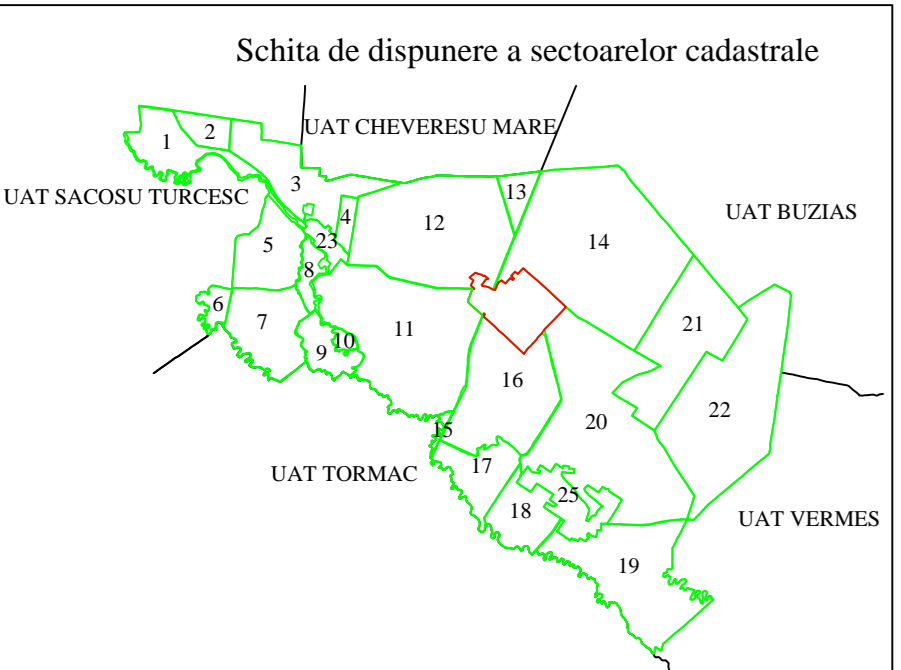

Intravilan Nitchidorf

Intravilan Nitchidorf

- LEGENDA:
- LIMITA IMOBIL
  - LIMITA INTRAVILAN
  - LIMITA SECTOR CADASTRAL
  - LIMITA HIDROGRAFIE
  - 38 NUMAR SECTOR CADASTRAL
  - 2748 ID IMOBIL
  - C1 ID CONSTRUCTIE
  - SENZOR TOPOGNIM

Executant: S.C. TOPO MAS S.R.L.  
Certificat de autorizare Seria RO-B-J nr. 2938/2024 Clasa III  
PALEU SORINA-ELENA  
Certificat de autorizare Seria RO-TM-F nr. 0364/2024 Categoria B

Inregistrare sistematica UAT Nitchidorf, Sector cadastral nr.38  
Spre publicare