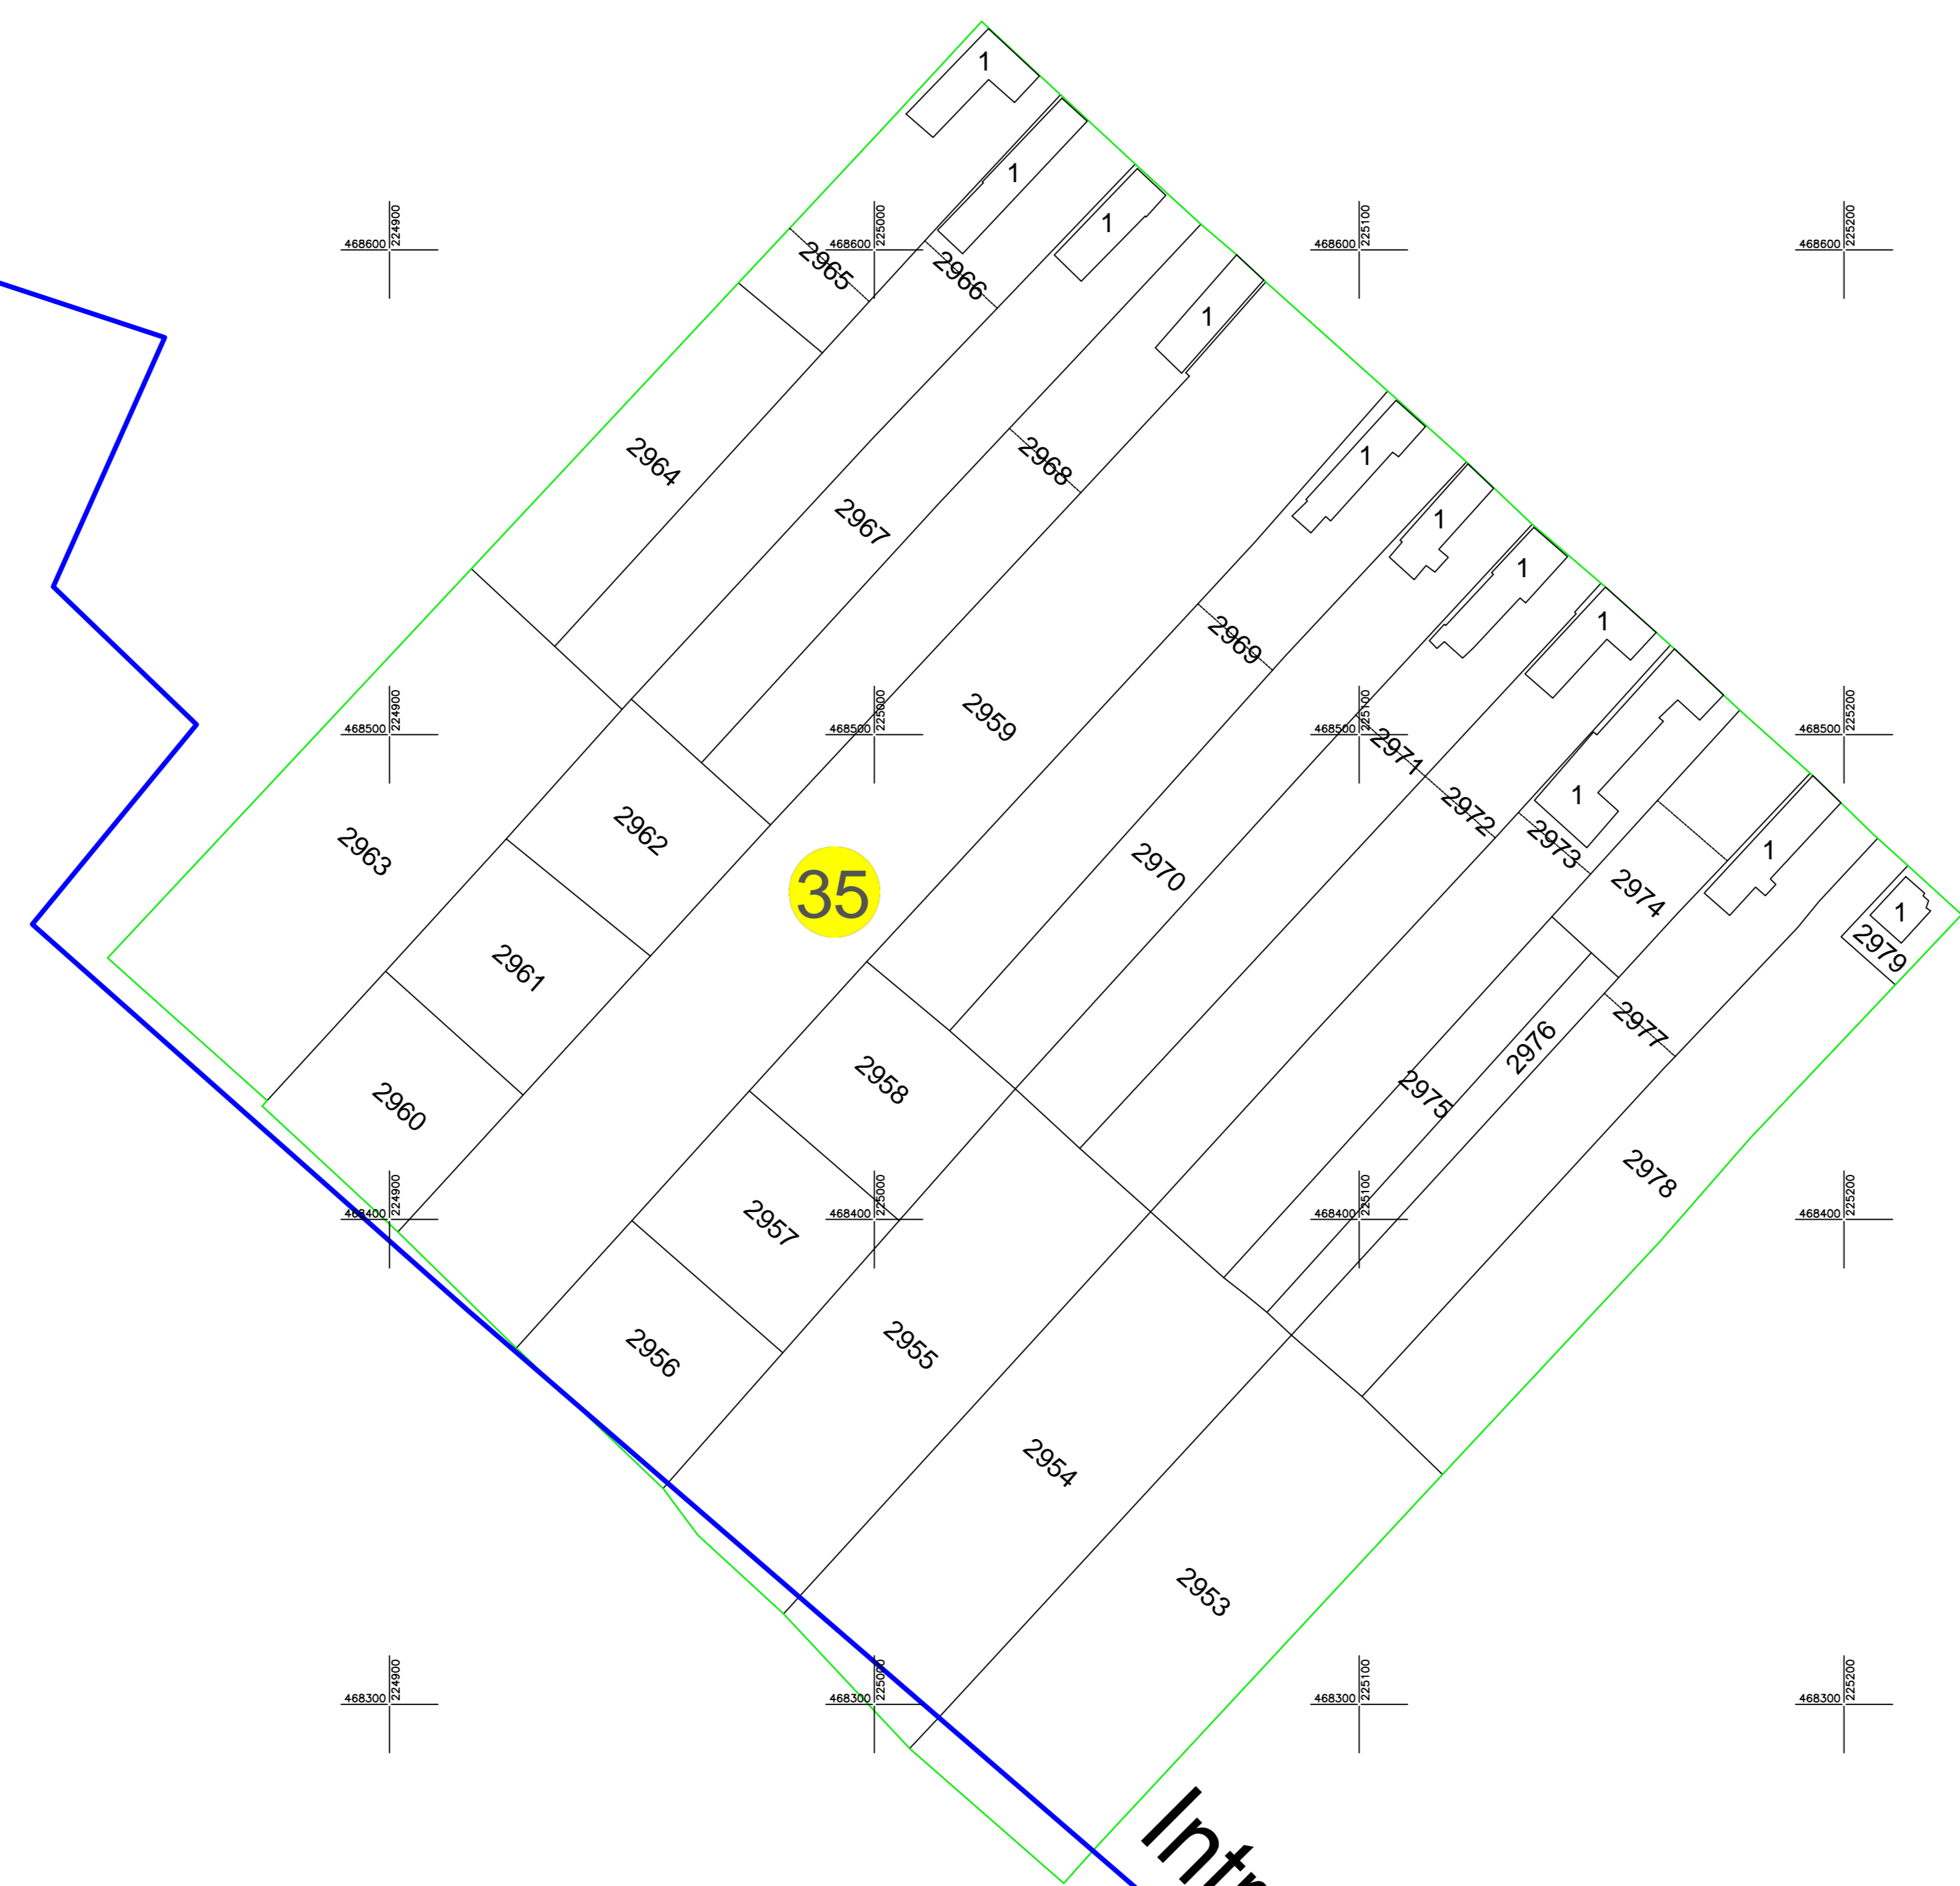

PLAN CADASTRAL  
 UAT NITCHIDORF  
 JUDETUL TIMIS  
 Sectorul 35  
 Scara 1:1.000  
 Sistem de proiectie STEREO 70

Intravilan Nitchidorf

LEGENDA:

	LIMITA IMOBIL
	LIMITA INTRAVILAN
	LIMITA SECTOR CADASTRAL
	LIMITA HIDROGRAFIE
	NUMAR SECTOR CADASTRAL
	ID IMOBIL
	ID CONSTRUCTIE
	DESEMNI TOPONIME

Executant: S.C. TOPO MAS S.R.L.  
 Certificat de autorizare Seria RO-B-J nr. 2938/2024 Clasa III  
 PALEU SORINA-ELENA  
 Certificat de autorizare Seria RO-TM-F nr. 0364/2024 Categoria B

Inregistrare sistematica UAT Nitchidorf, Sector cadastral nr.35  
 Spre publicare