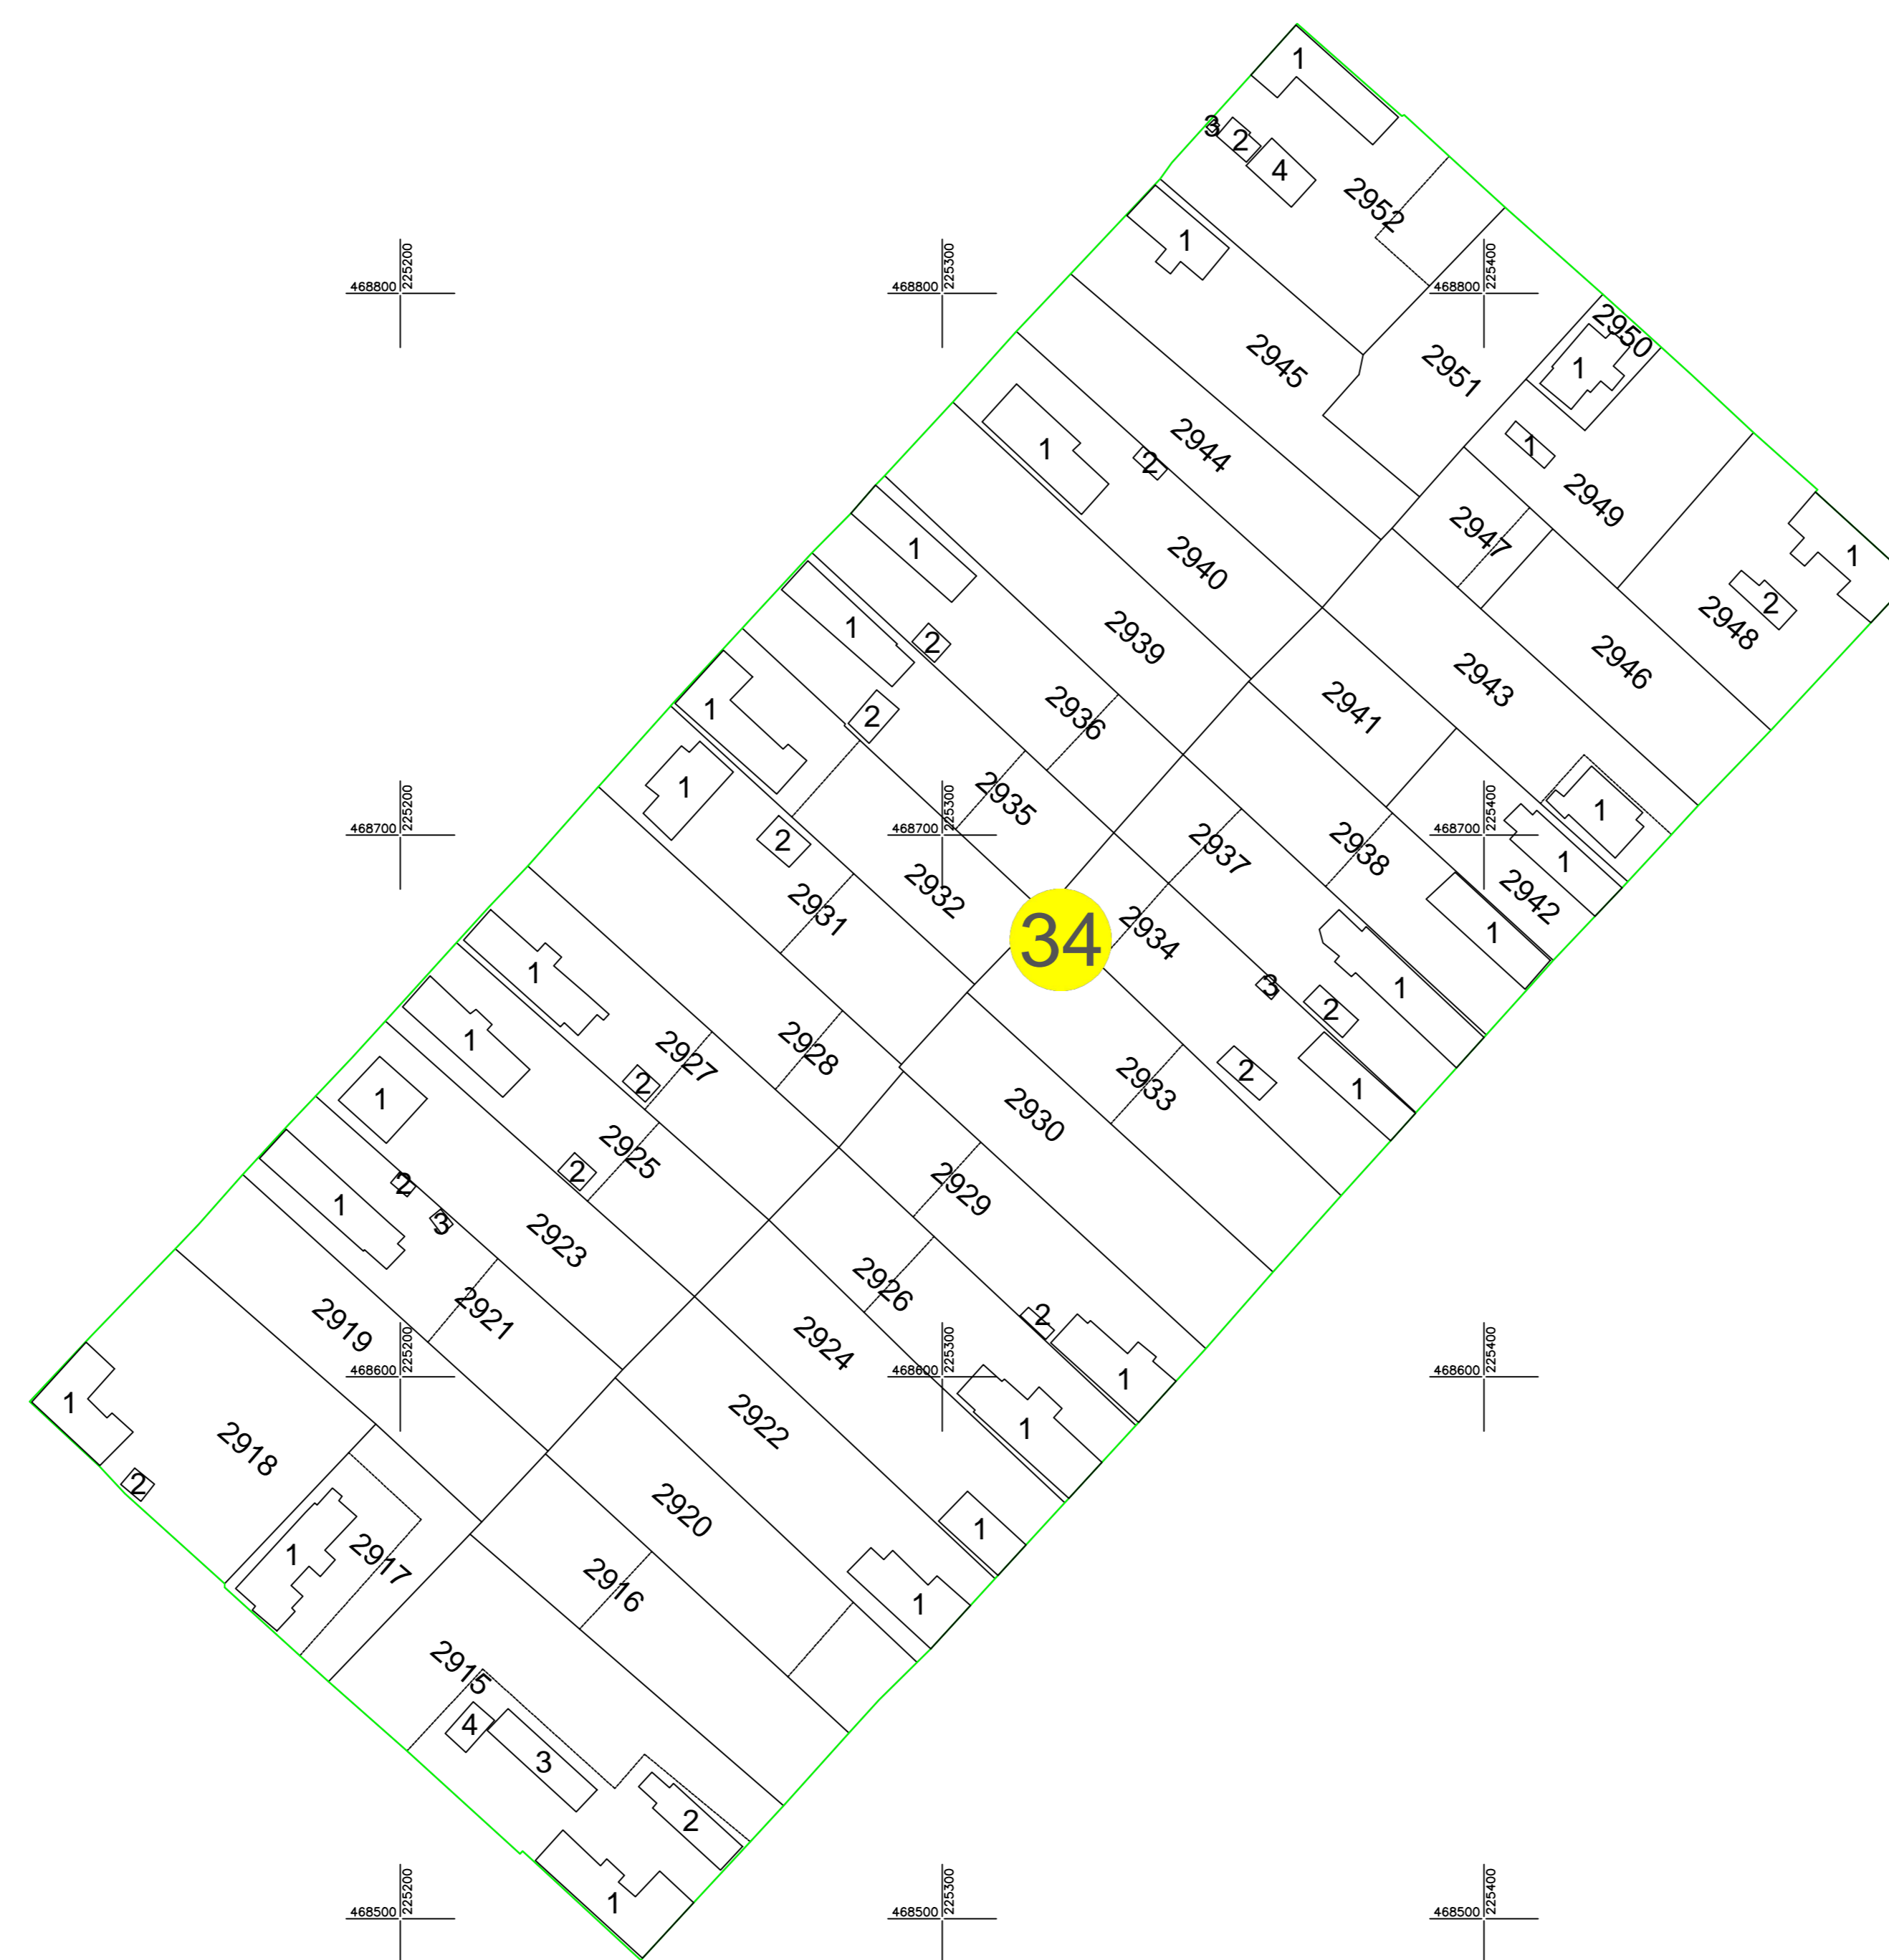

Intravilan Nitchidorf

34

- LEGENDA:
- LIMITA IMORIE
 - LIMITA INTRAVILAN
 - LIMITA SECTOR CADASTRAL
 - LIMITA HIDROGRAFIE
 - NUMAR SECTOR CADASTRAL
 - ID IMORIE
 - ID CONSTRUCTIE
 - DEGN - TOPONIM

Executant: S.C. TOPO MAS S.R.L.
Certificat de autorizare Seria RO-B-J nr. 2938/2024 Clasa III
PALEU SORINA-ELENA
Certificat de autorizare Seria RO-TM-F nr. 0364/2024 Categoria B