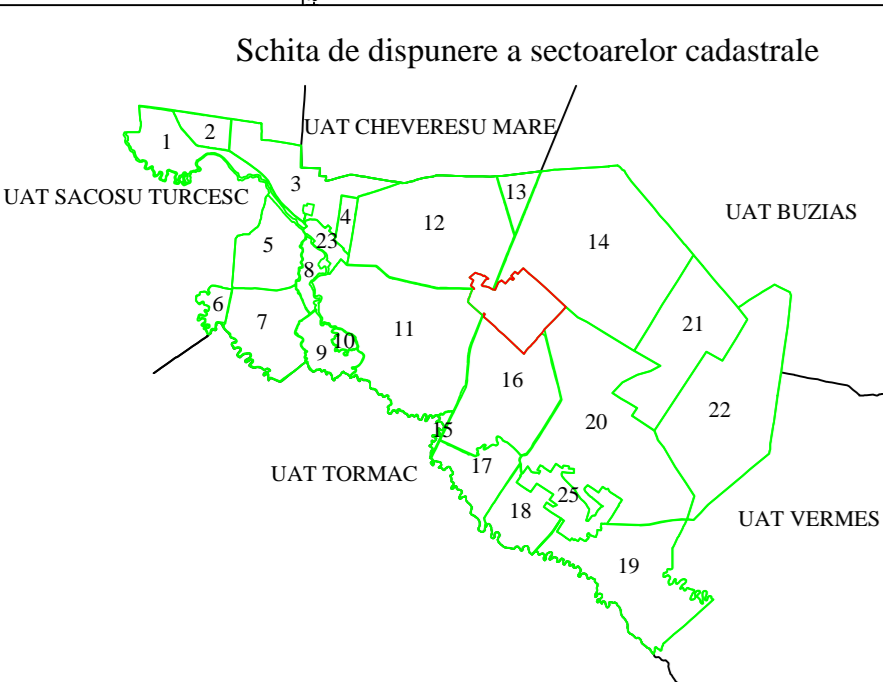

Intravilan Nitchidorf

34

- LEGENDA:
- LIMITA IMORIE
 - LIMITA INTRAVILAN
 - LIMITA SECTOR CADASTRAL
 - LIMITA HIDROGRAFIE
 - NUMAR SECTOR CADASTRAL
 - ID IMORIE
 - ID CONSTRUCTIE
 - DEGN - TOPONIM

Executant: S.C. TOPO MAS S.R.L.
Certificat de autorizare Seria RO-B-J nr. 2938/2024 Clasa III
PALEU SORINA-ELENA
Certificat de autorizare Seria RO-TM-F nr. 0364/2024 Categoria B

Inregistrare sistematica UAT Nitchidorf, Sector cadastral nr.34
Spre publicare