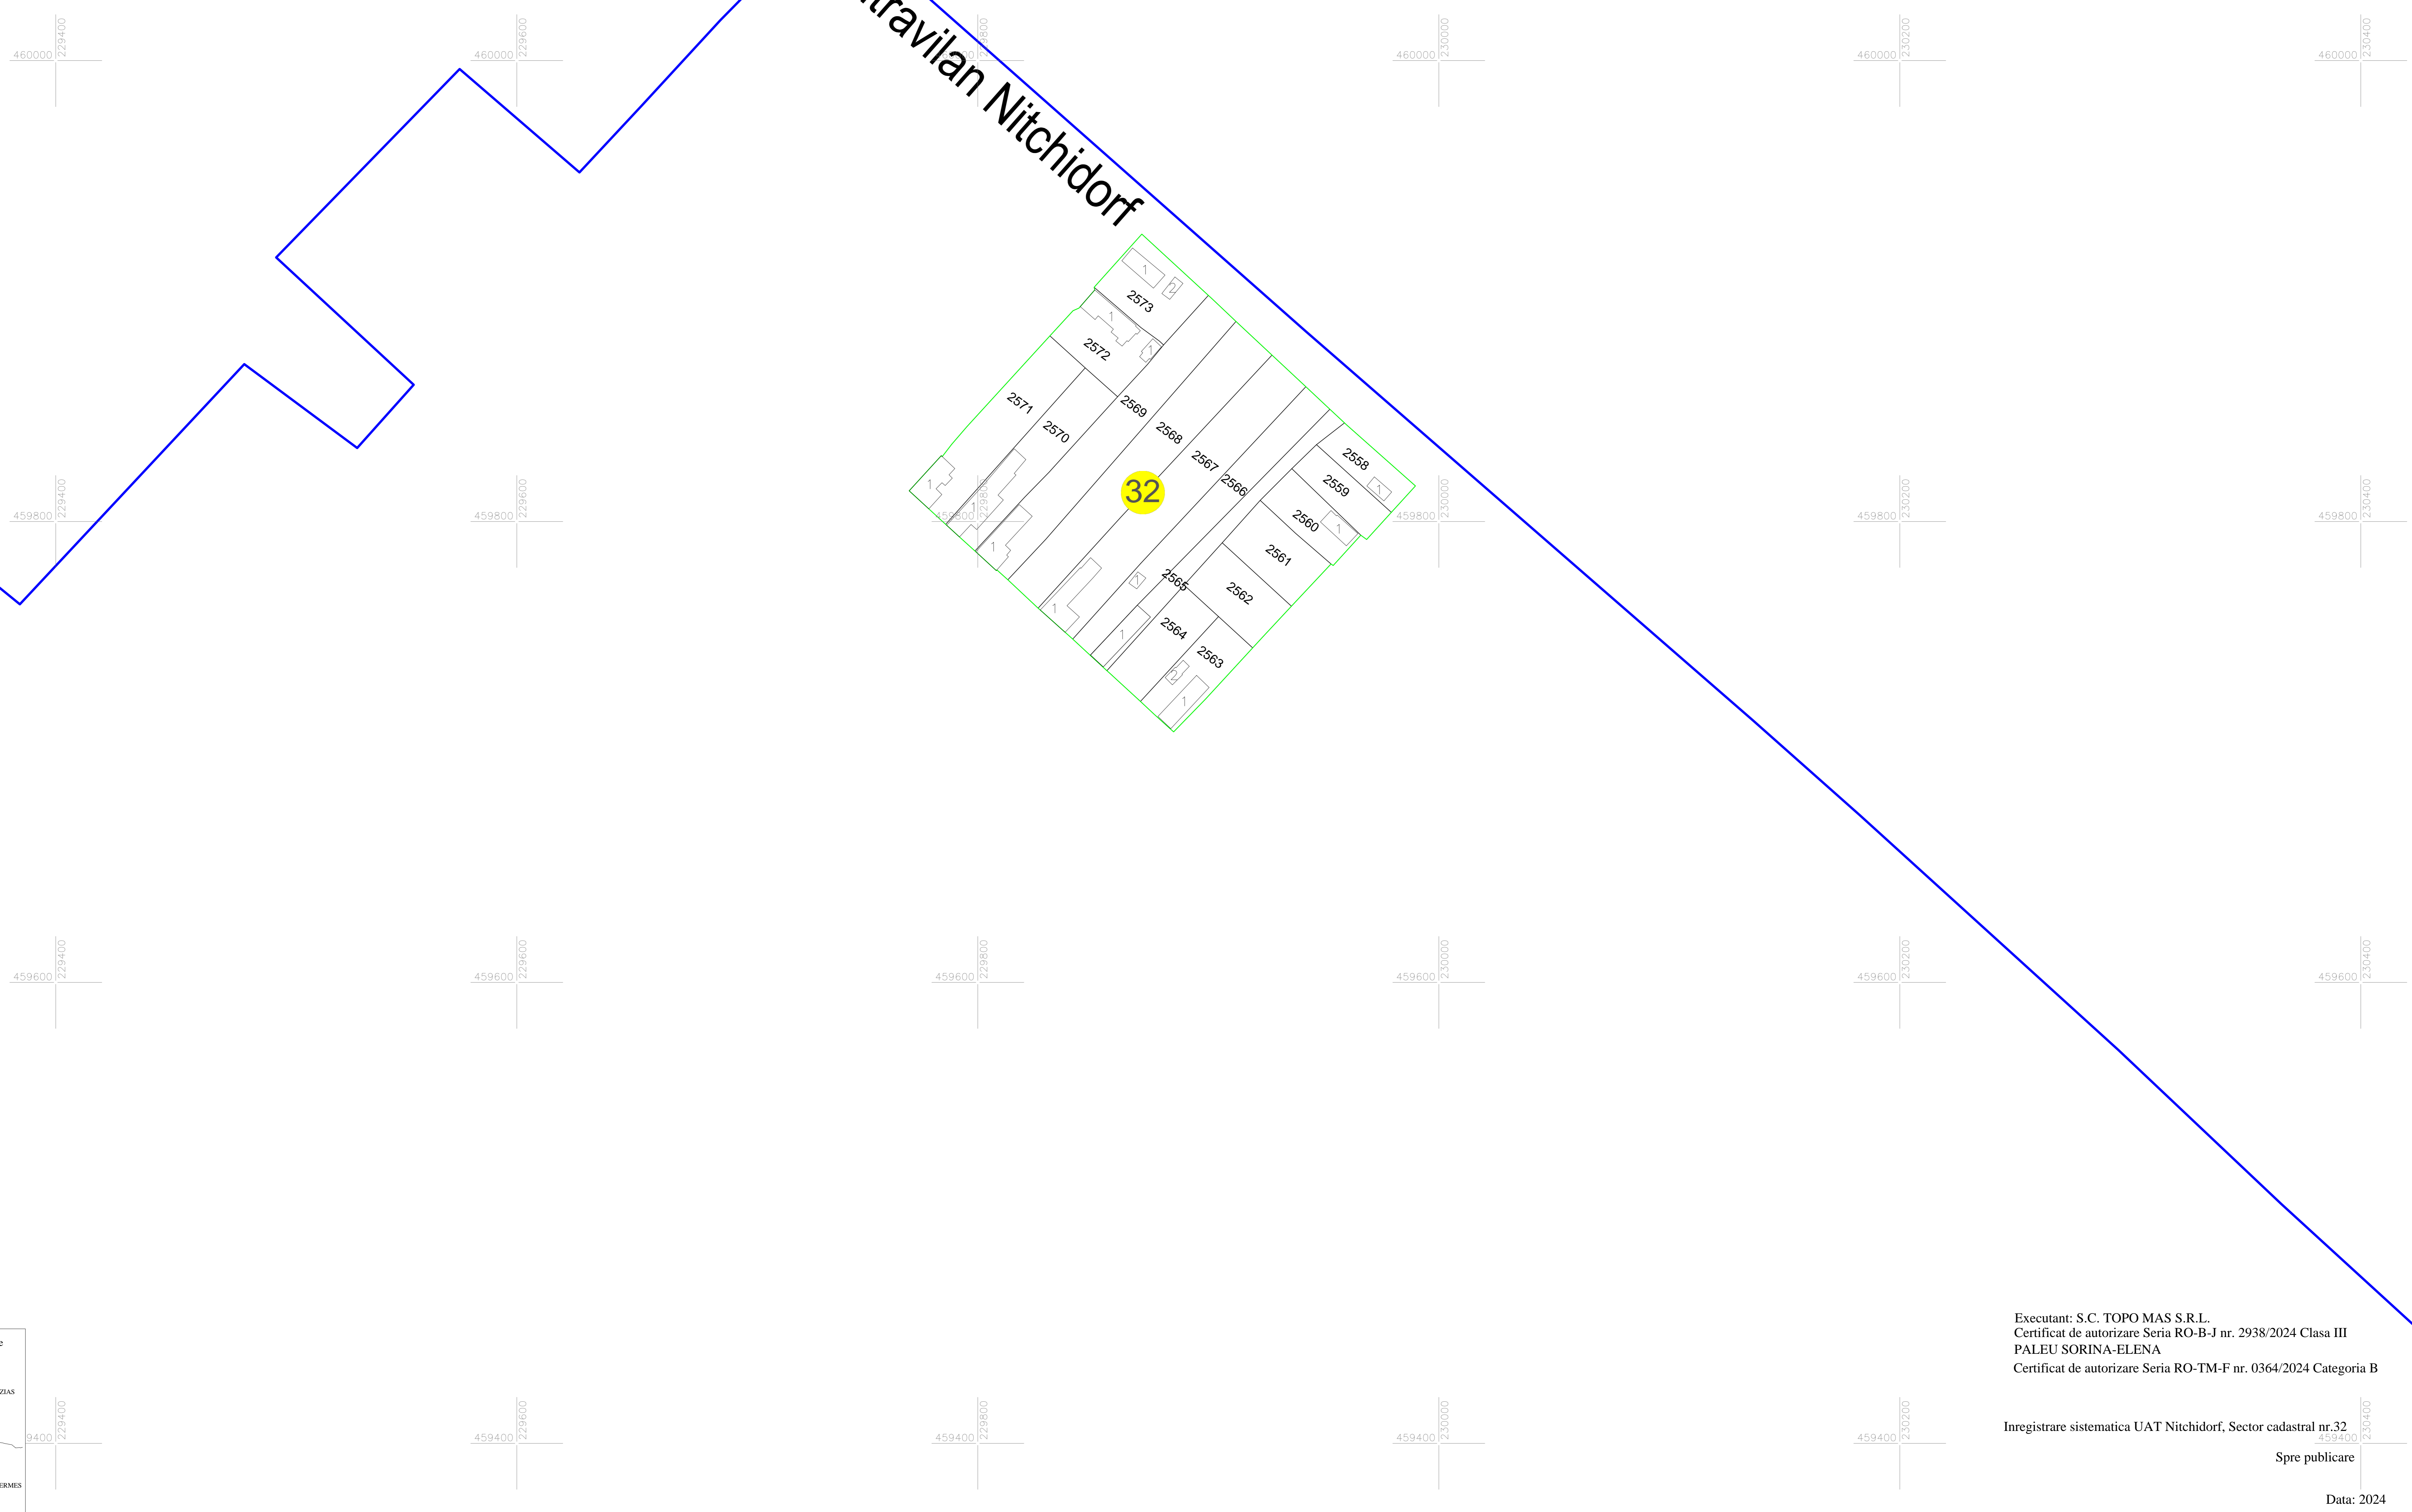

Intravilan Nitchidorf

LEGENDA:

	LIMITA IMOBIL
	LIMITA INTRAVILAN
	LIMITA SECTOR CADASTRAL
	LIMITA HIDROGRAFIE
	SUMAR SECTOR CADASTRAL
	2563 ID IMOBIL
	C1 ID CONSTRUCTIE
	DEMN. TOPONIME

Executant: S.C. TOPO MAS S.R.L.  
Certificat de autorizare Seria RO-B-J nr. 2938/2024 Clasa III  
PALEU SORINA-ELENA  
Certificat de autorizare Seria RO-TM-F nr. 0364/2024 Categoria B