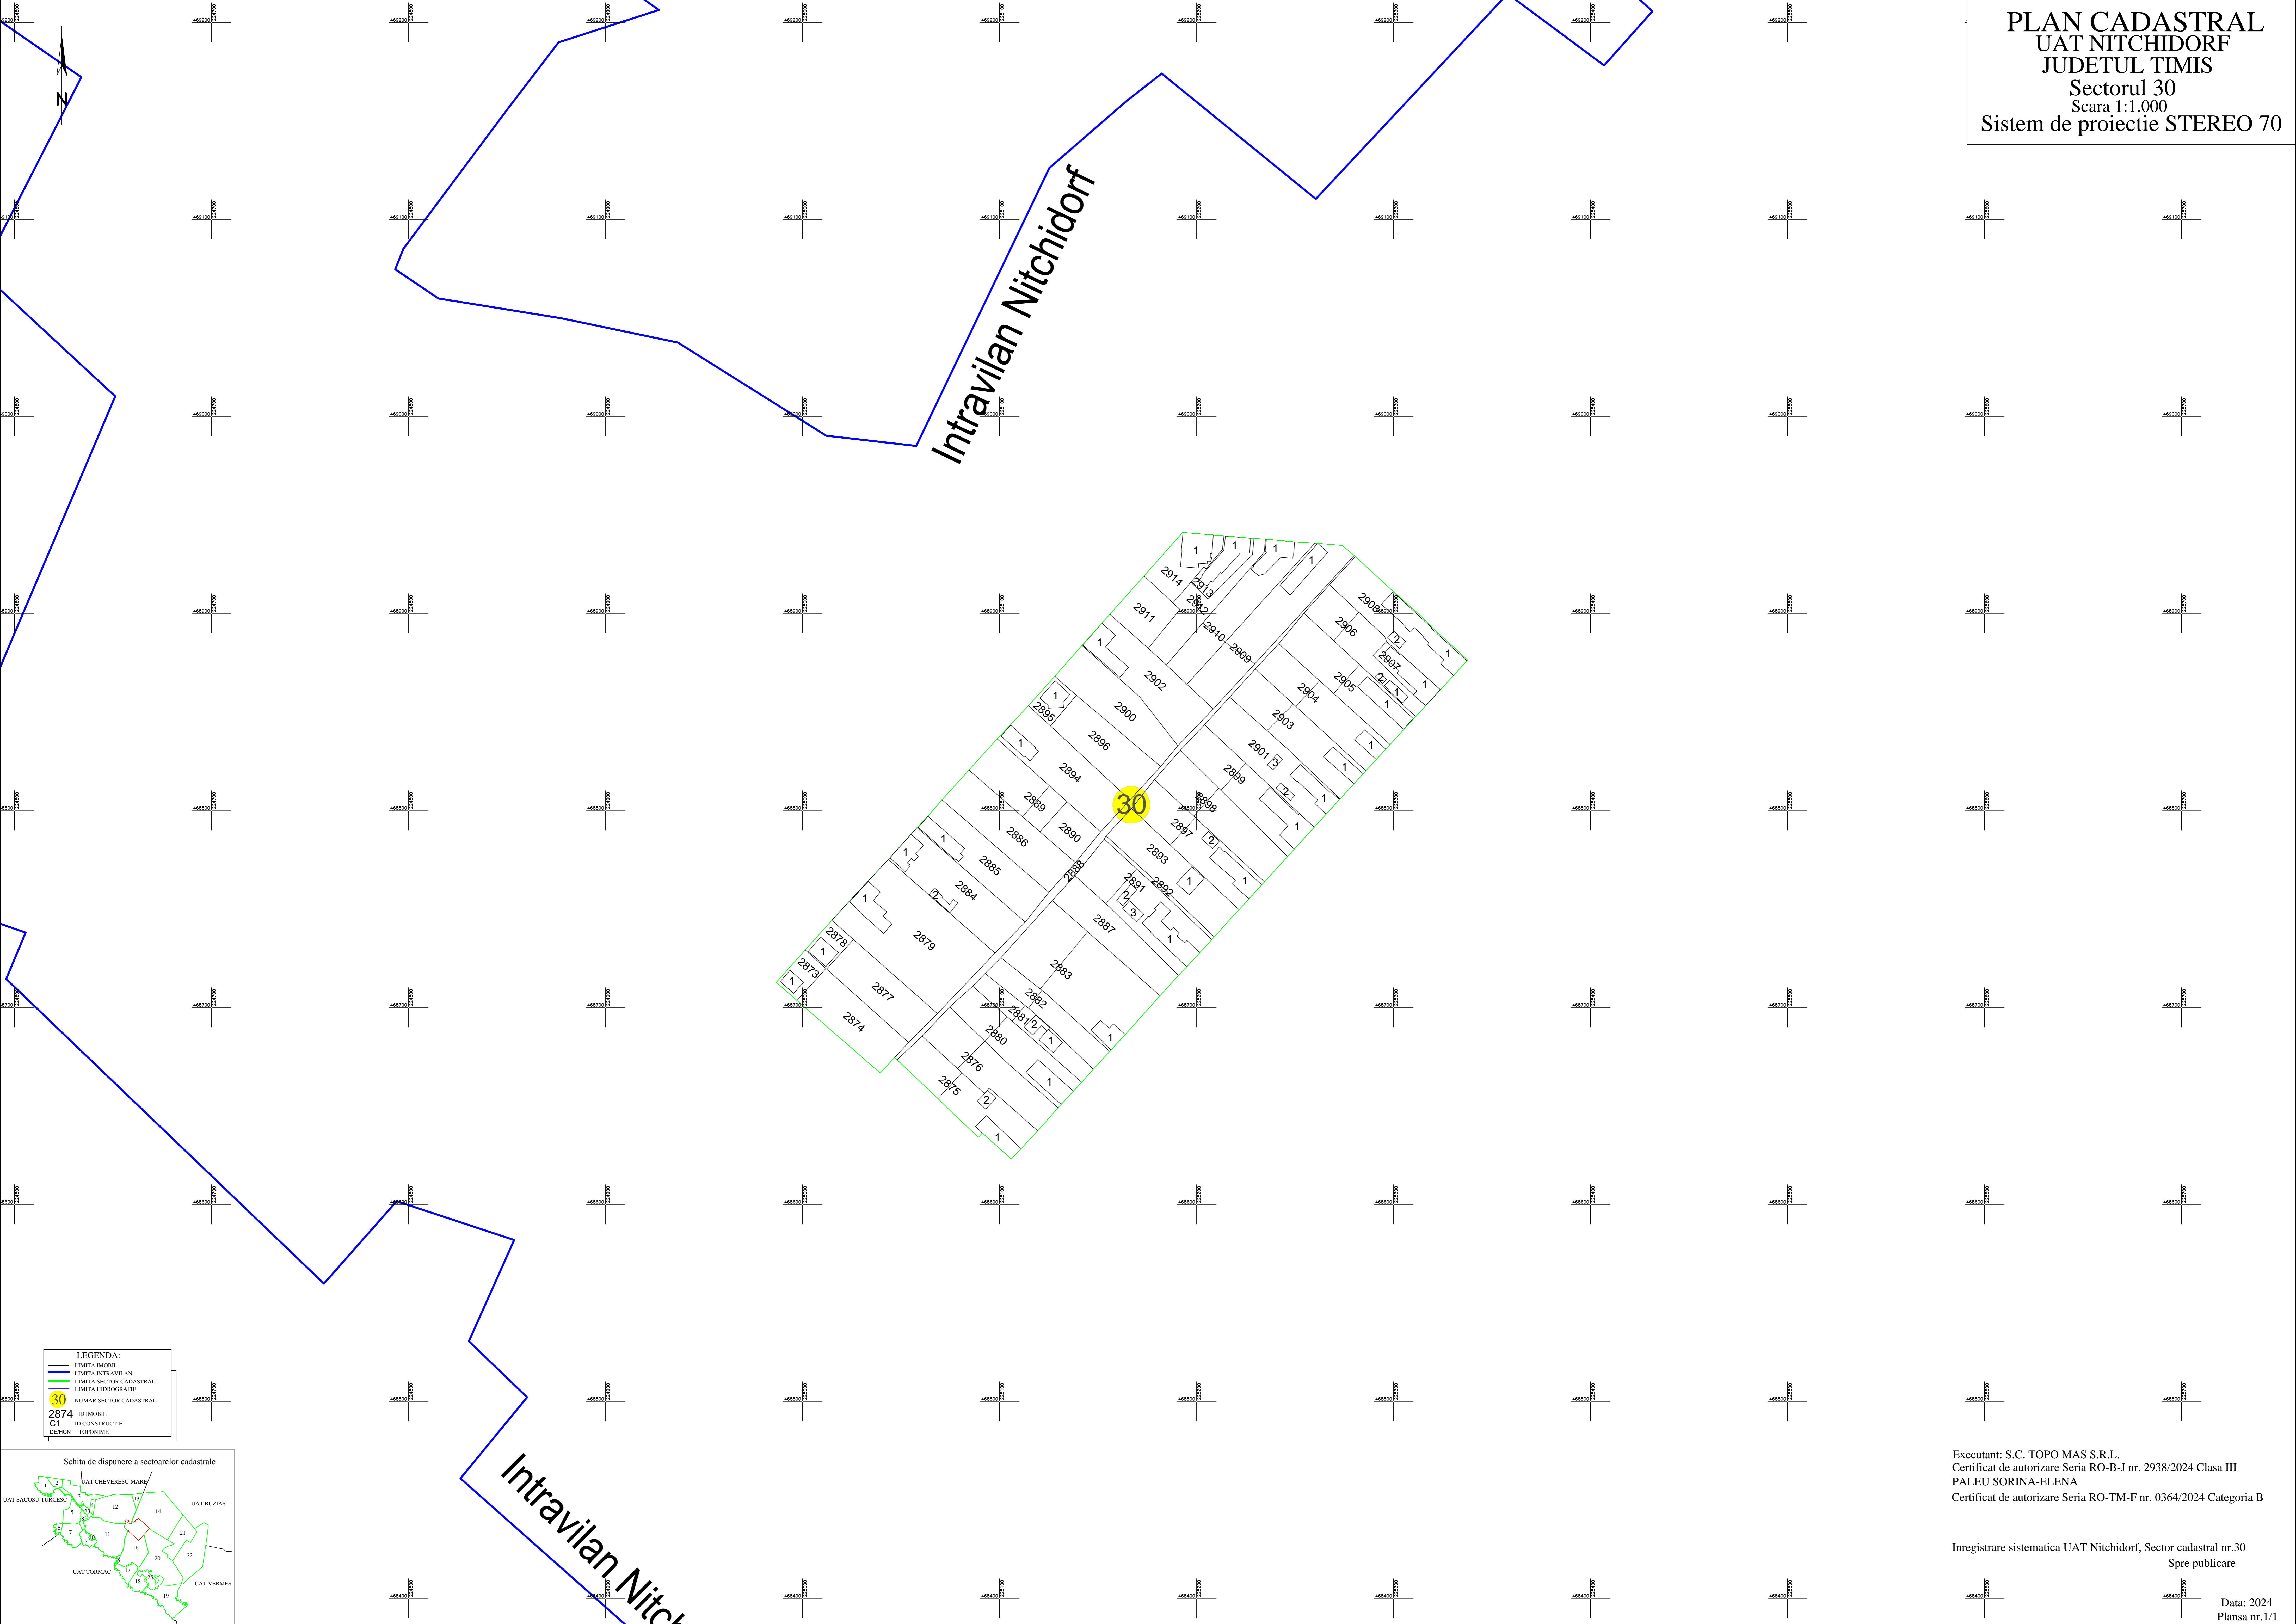

PLAN CADASTRAL
 UAT NITCHIDORF
 JUDETUL TIMIS
 Sectorul 30
 Scara 1:1.000
 Sistem de proiectie STEREO 70

Intravilan Nitchidorf

Intravilan Nitch

LEGENDA:
 - LIMITA IMOBIL
 - LIMITA INTRAVILAN
 - LIMITA SECTOR CADASTRAL
 - LIMITA HIDROGRAFICE
 - NUMAR SECTOR CADASTRAL
 30 ID IMOBIL
 C1 ID CONSTRUCTIE
 DEACN TOPONIMIE

Executant: S.C. TOPO MAS S.R.L.
 Certificat de autorizare Seria RO-B-J nr. 2938/2024 Clasa III
 PALEU SORINA-ELENA
 Certificat de autorizare Seria RO-TM-F nr. 0364/2024 Categoria B

Inregistrare sistematica UAT Nitchidorf, Sector cadastral nr.30
 Spre publicare