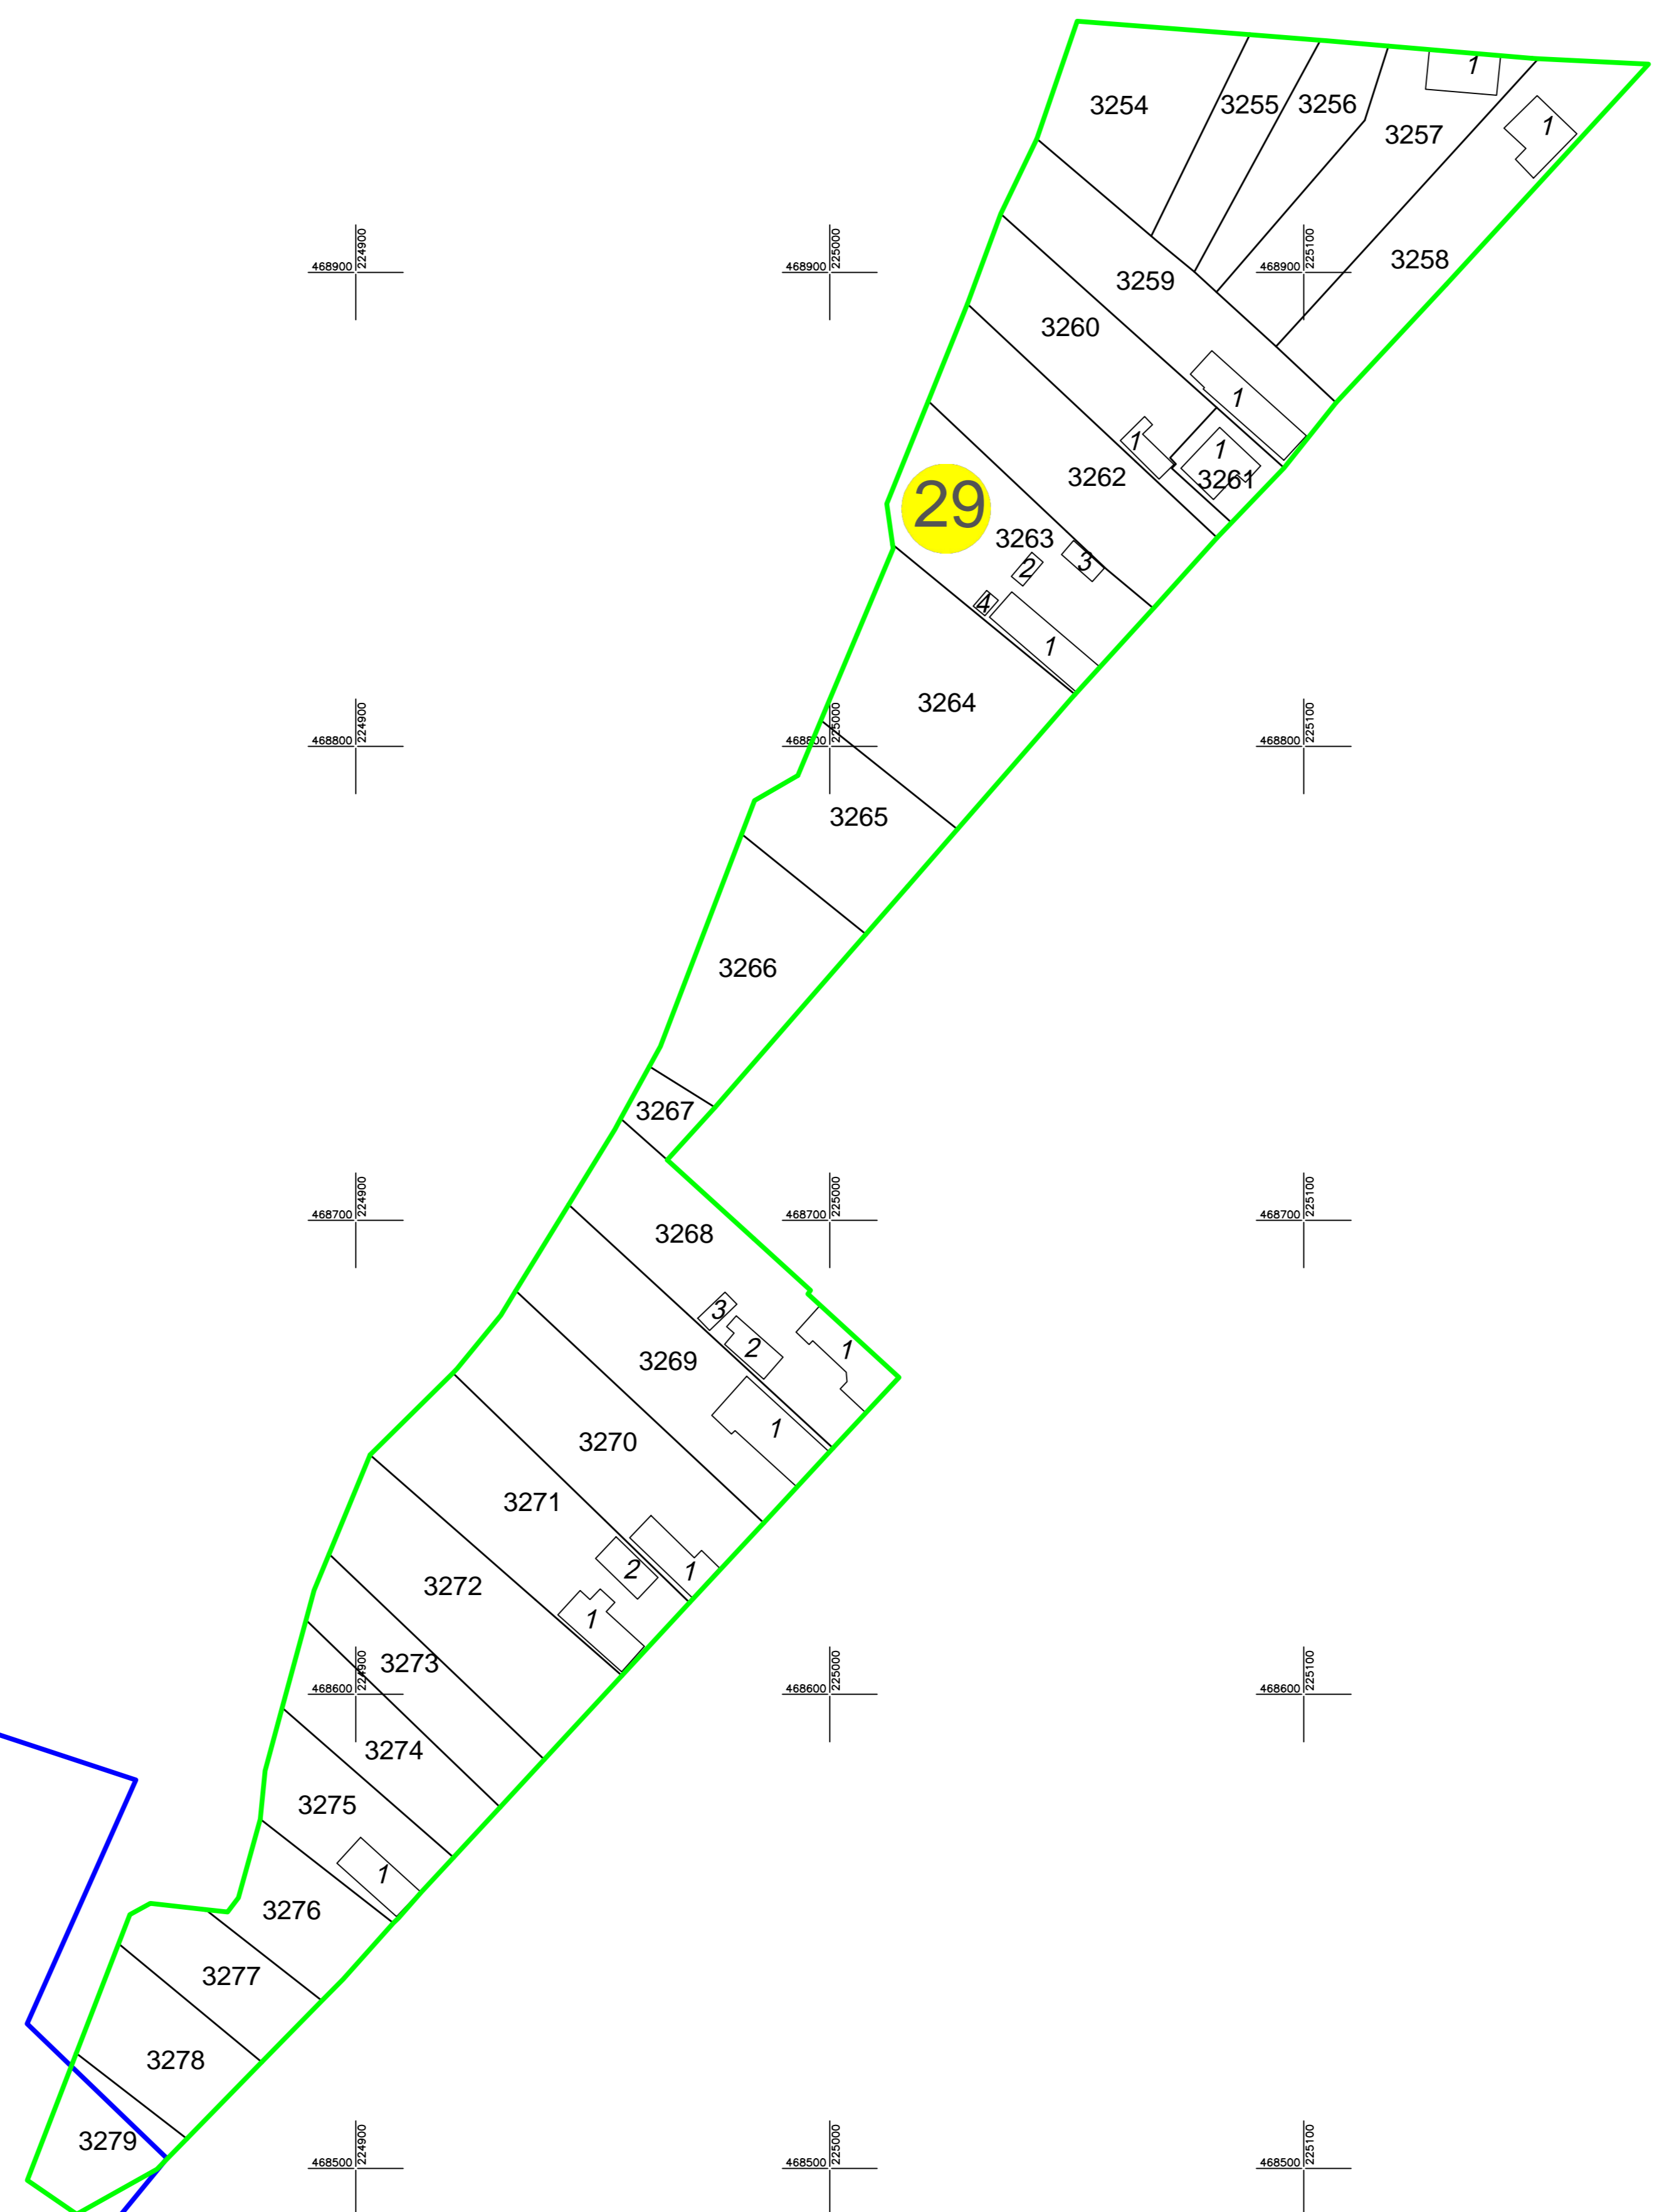

Intravilan Nitchidorf

Intravilan Nitchidorf

29

LEGENDA:

	LIMITA IMOBIL
	LIMITA INTRAVILAN
	LIMITA SECTOR CADASTRAL
	NUMER SECTOR CADASTRAL
	ID IMOBIL
	C1 ID CONSTRUCTIE
	DEACN TOPONIME

Executant: S.C. TOPO MAS S.R.L.
 Certificat de autorizare Seria RO-B-J nr. 1938/2024 Clasa III
 PALEU SORINA-ELENA
 Certificat de autorizare Seria RO-TM-F nr. 0364/2024 Categoria B