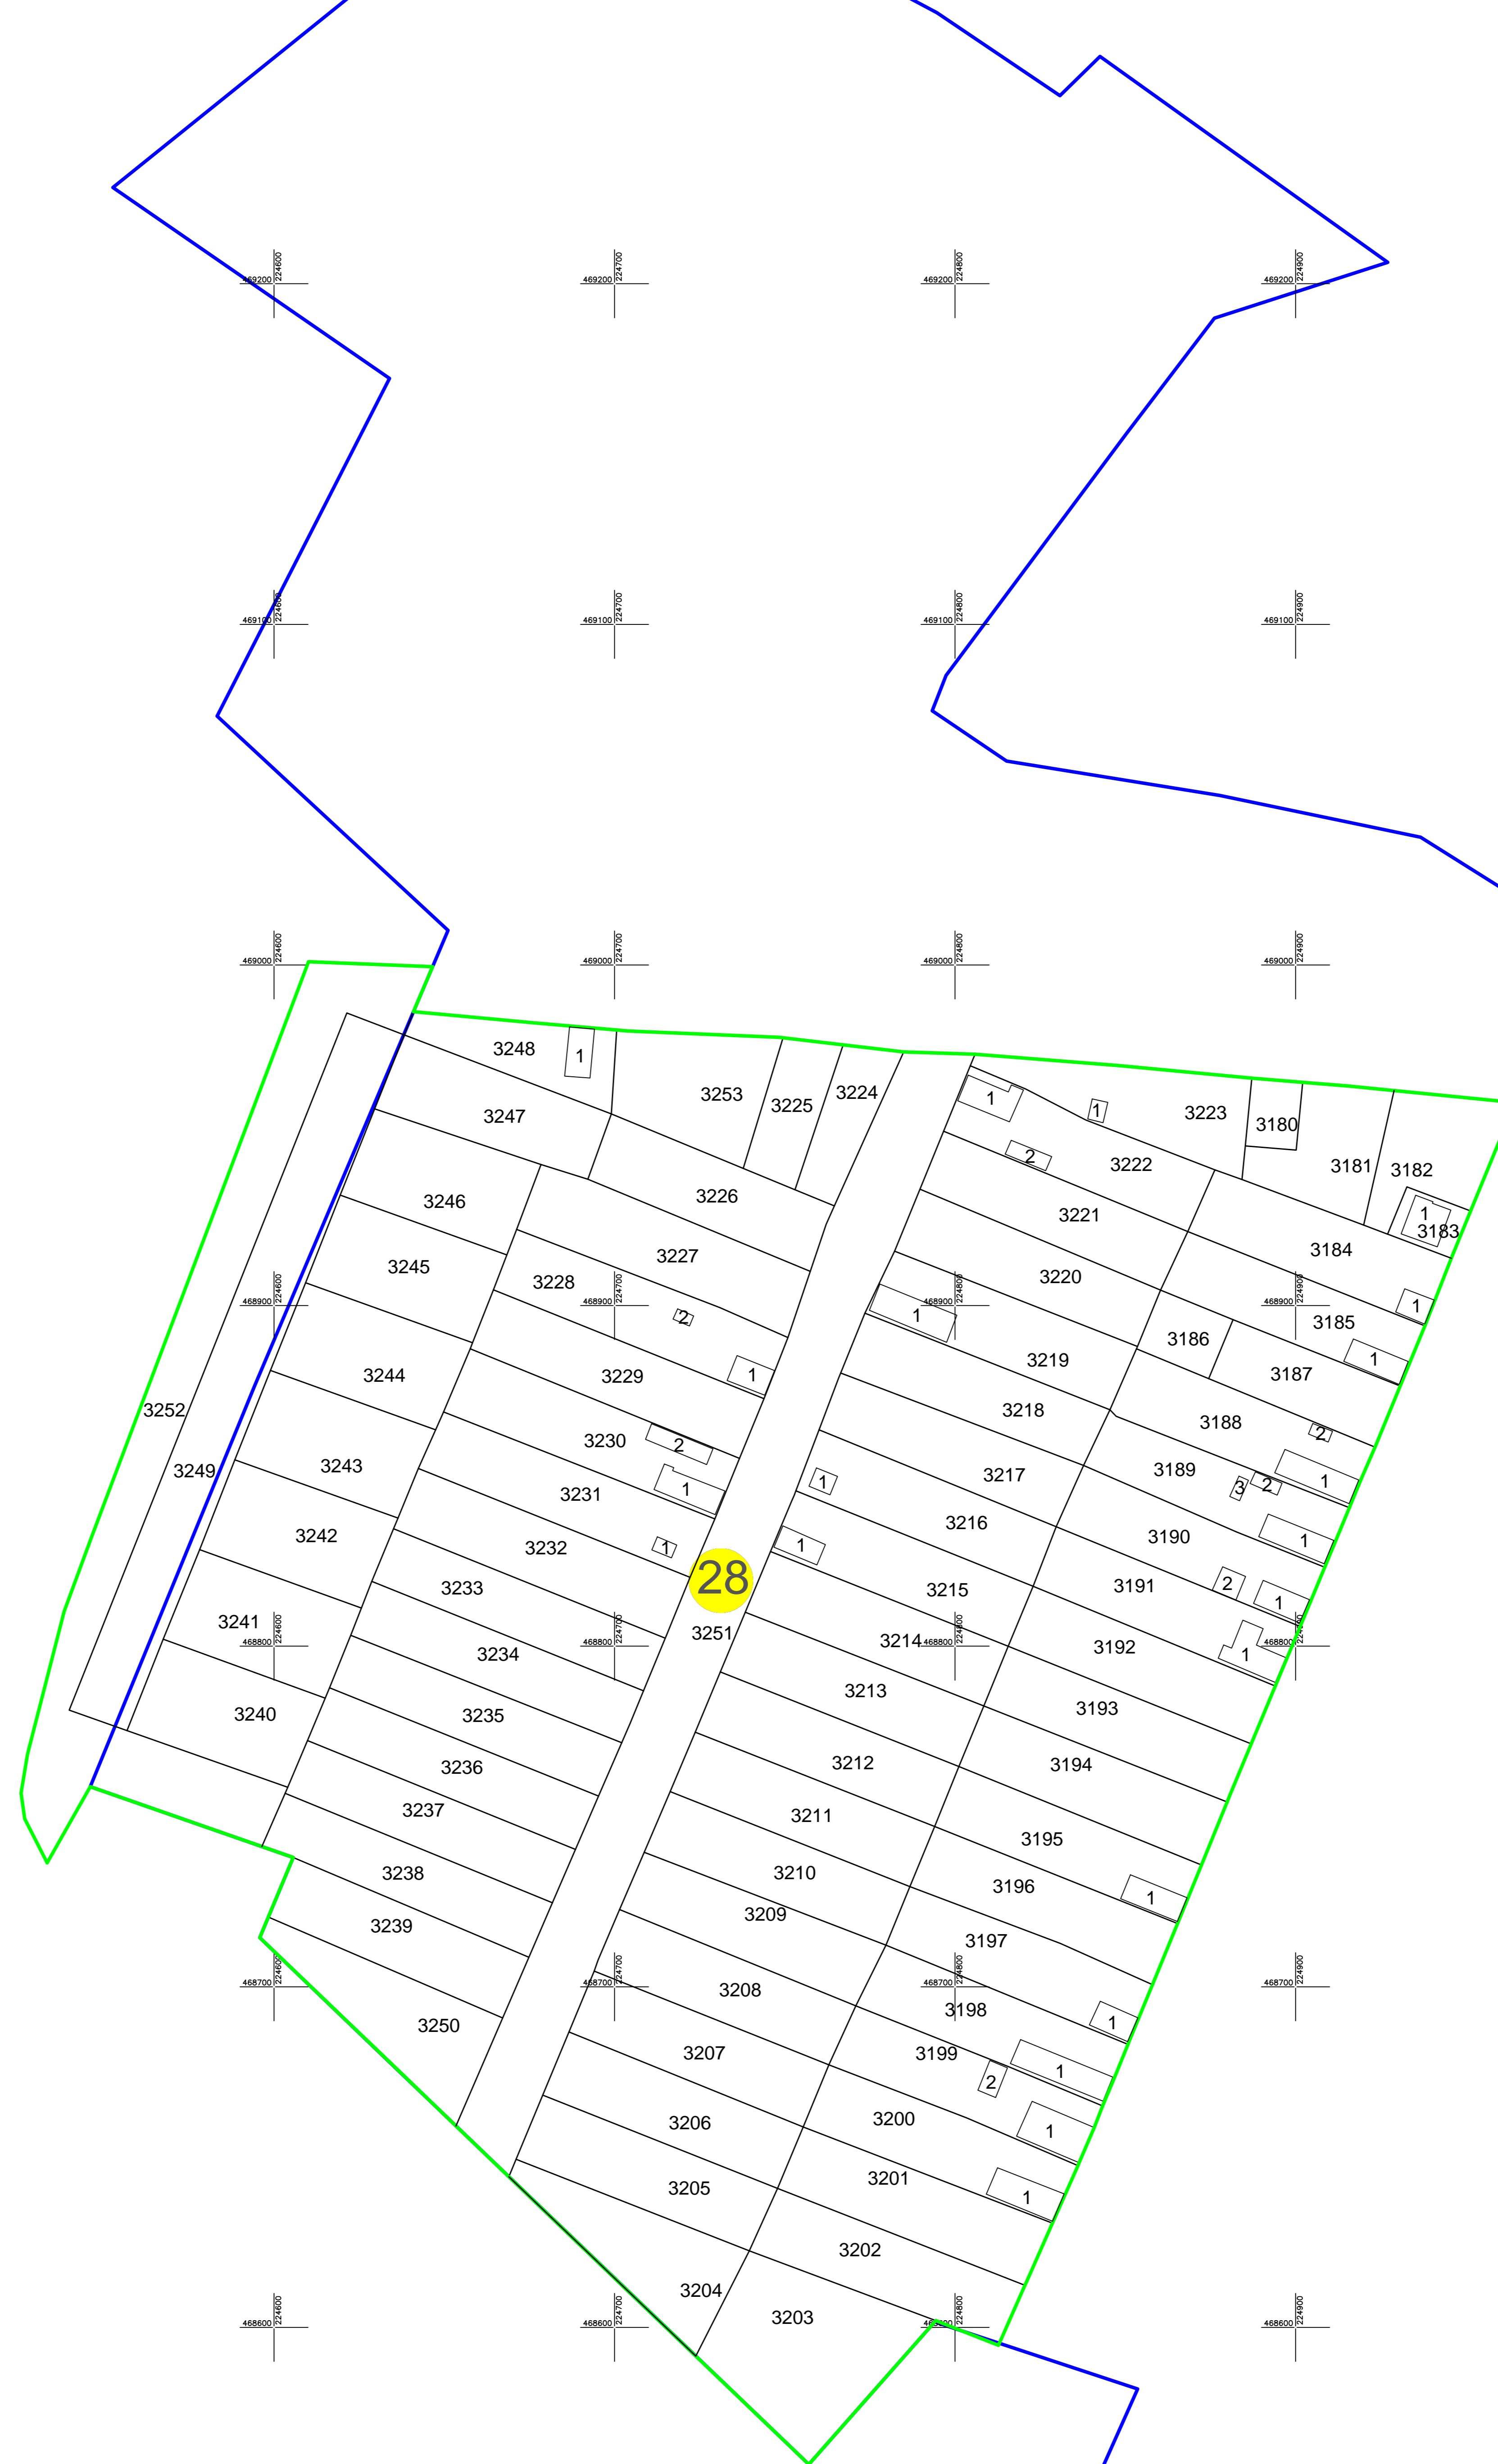

PLAN CADASTRAL  
UAT NITCHIDORF  
JUDETUL TIMIS  
Sectorul 28  
Scara 1:1.000  
Sistem de proiectie STEREO 70

Intravilan Nitchidorf

LEGENDA:  
— LIMITA IMOBIL  
— LIMITA INTRAVILAN  
— LIMITA SECTOR CADASTRAL  
— LIMITA HIDROGRAFIE  
28 NUMAR SECTOR CADASTRAL  
2874 ID IMOBIL  
C1 ID CONSTRUCTIE  
DEACN TOPONIME

Executant: S.C. TOPO MAS S.R.L.  
Certificat de autorizare Seria RO-B-J nr. 2938/2024 Clasa III  
PALEU SORINA-ELENA  
Certificat de autorizare Seria RO-TM-F nr. 0364/2024 Categoria B

Inregistrare sistematica UAT Nitchidorf, Sector cadastral nr.28  
Spre publicare