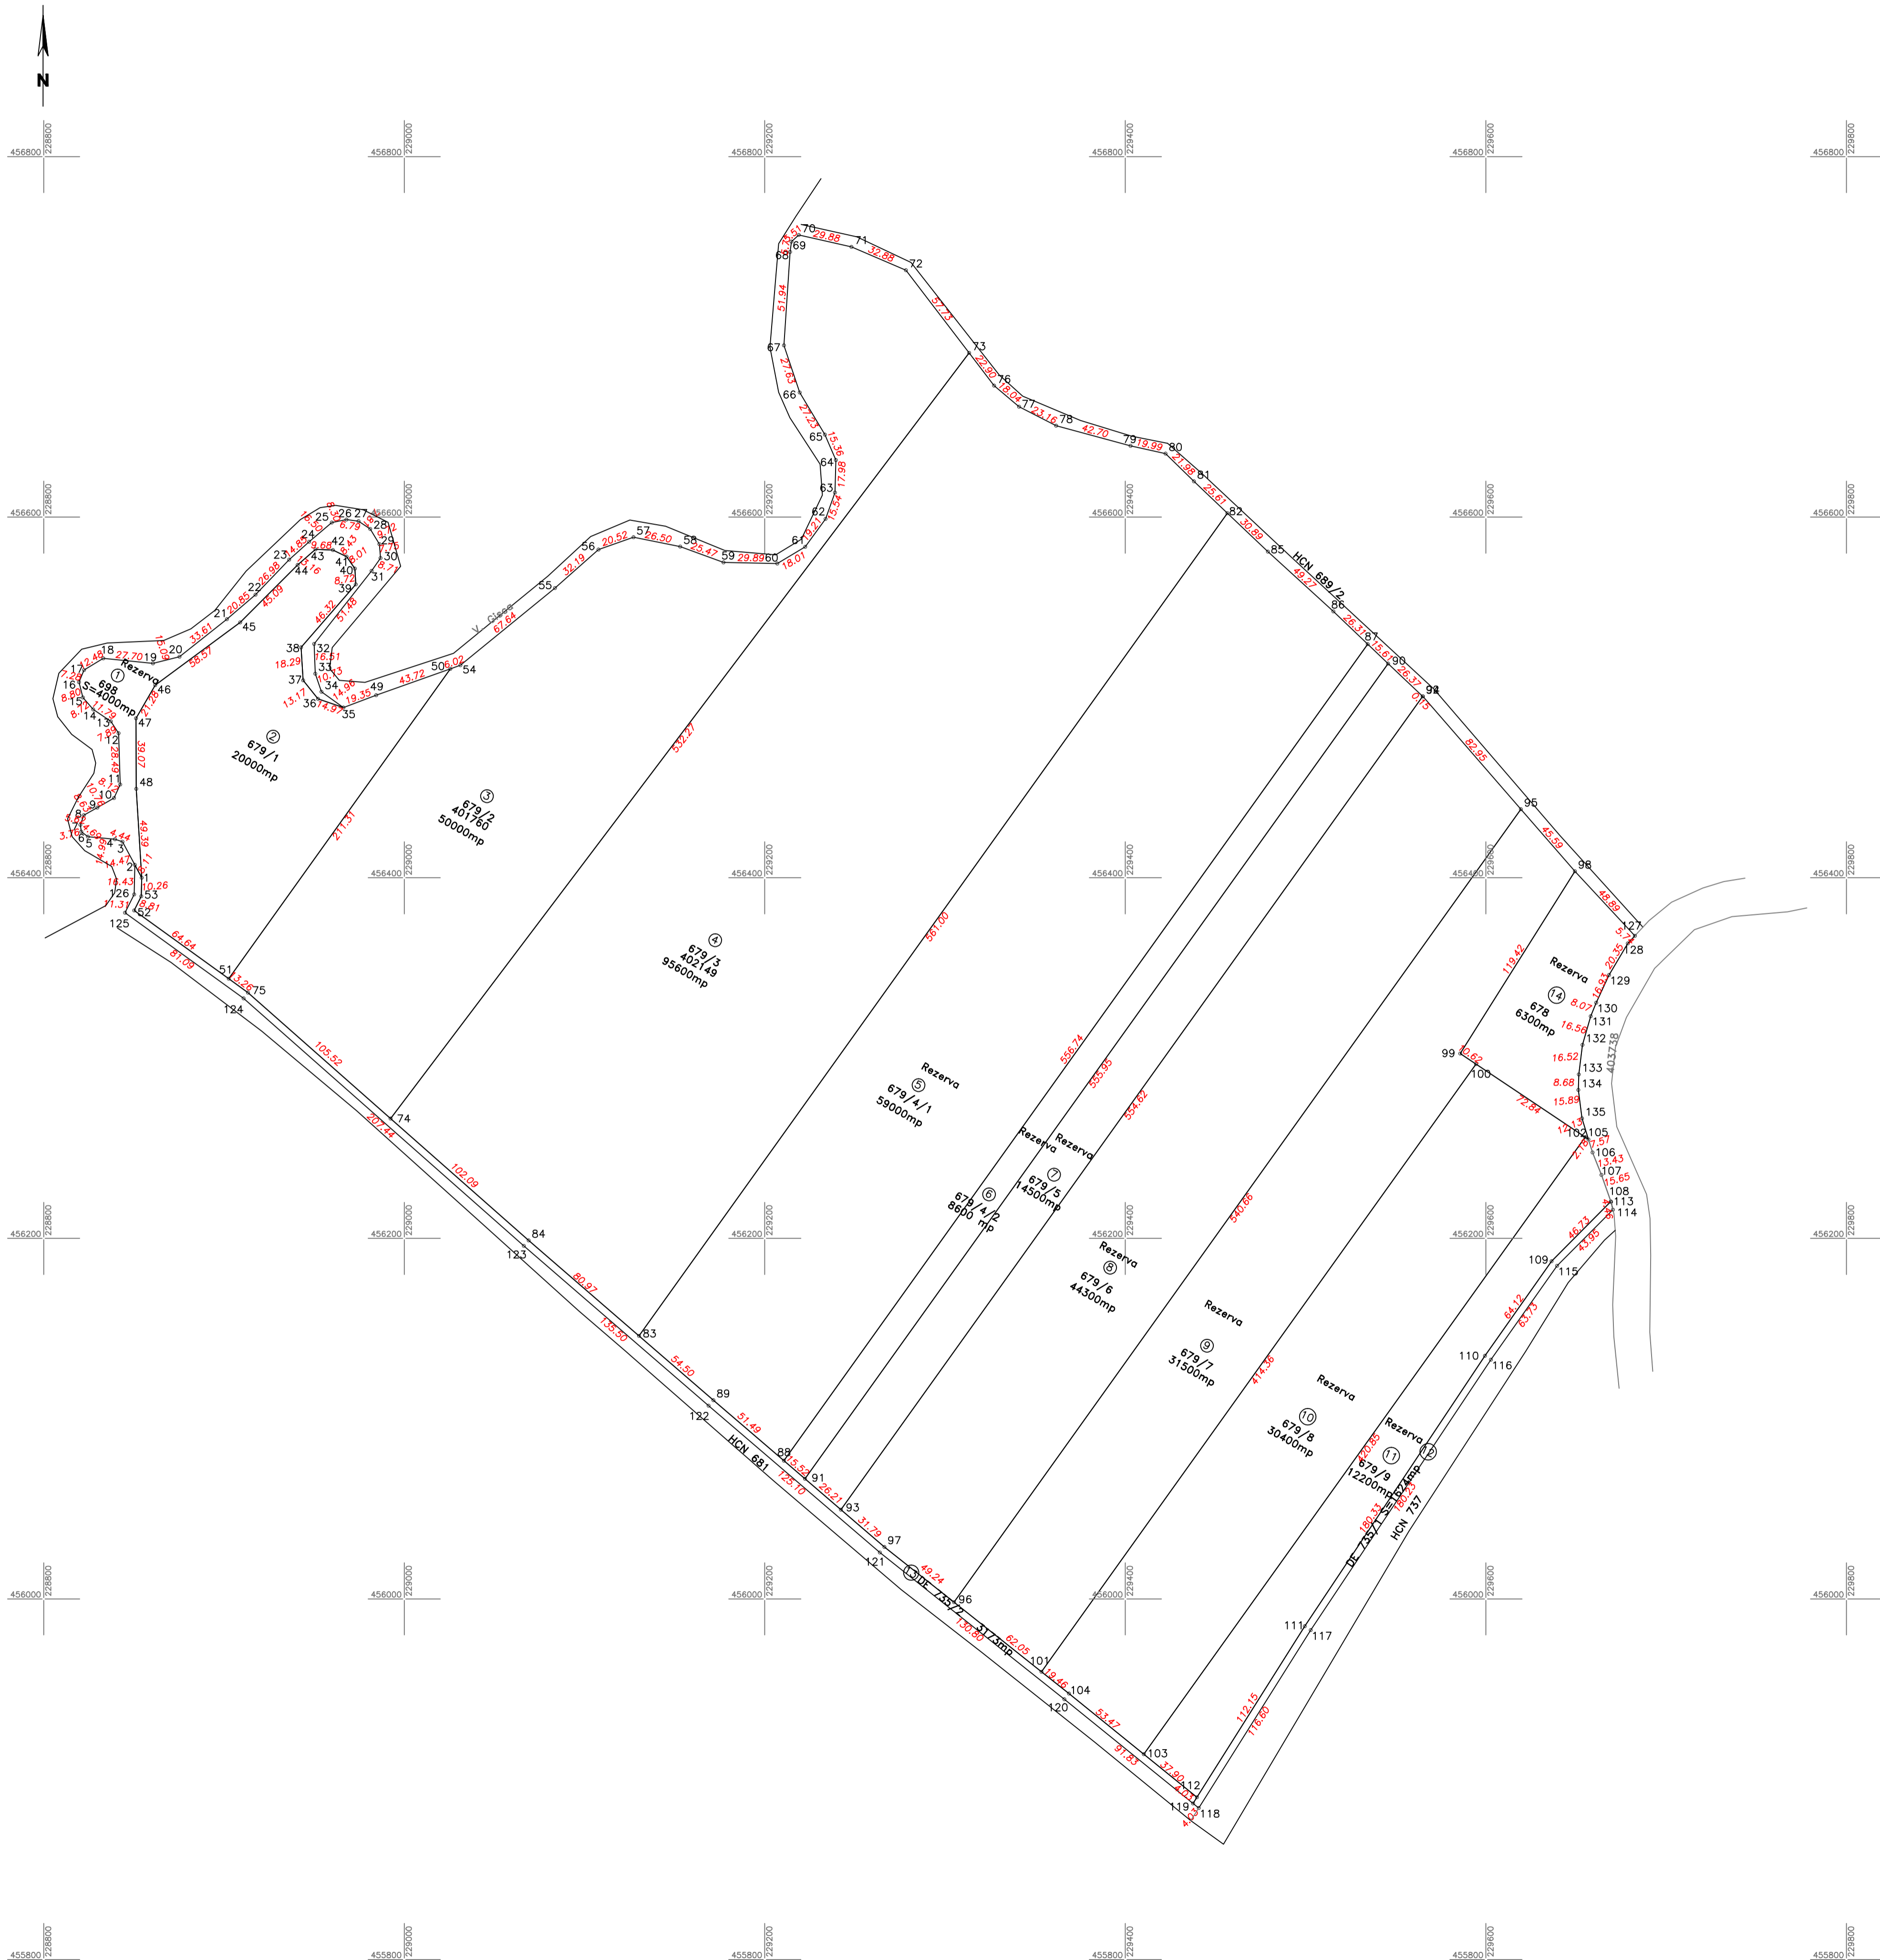

PLAN PARCELAR
 Scara 1:2.000
 Comuna Nitchidorf, Judetul Timis
 Tarla A656/5 , A663

Nr. Crt.	Nr. Cad.	Nr. Cad. Atribuit
1	F698	404907
2	A679/1	404908
3	A679/2	401760
4	A679/3	402149
5	A679/4/1	404909
6	A679/4/2	404910
7	A679/5	404911
8	A679/6	404912
9	A679/7	404913
10	A679/8	404914
11	A679/9	404915
12	DE735/1	404916
13	DE735/2	404914
14	F678	404912

EXECUTANT,
 S.C. TOPO MAS S.R.L., CLASA III,
 Certificat de autorizare Seria RO-B-J,
 nr. 1549/03.06.2019
 GALICIU ADRIAN-ZENO, CATEGORIA D,
 Certificat de autorizare Seria RO-B-F,
 nr. 1501/2012

Data: 2023

VIZAT,
 COMISIA LOCALA DE FOND FUNCAR
 Presedinte Comisie: Primar Danut Ionel DRAGHICI

Prezentul plan parcelar este valabil insotit de
 TABELUL PARCELAR