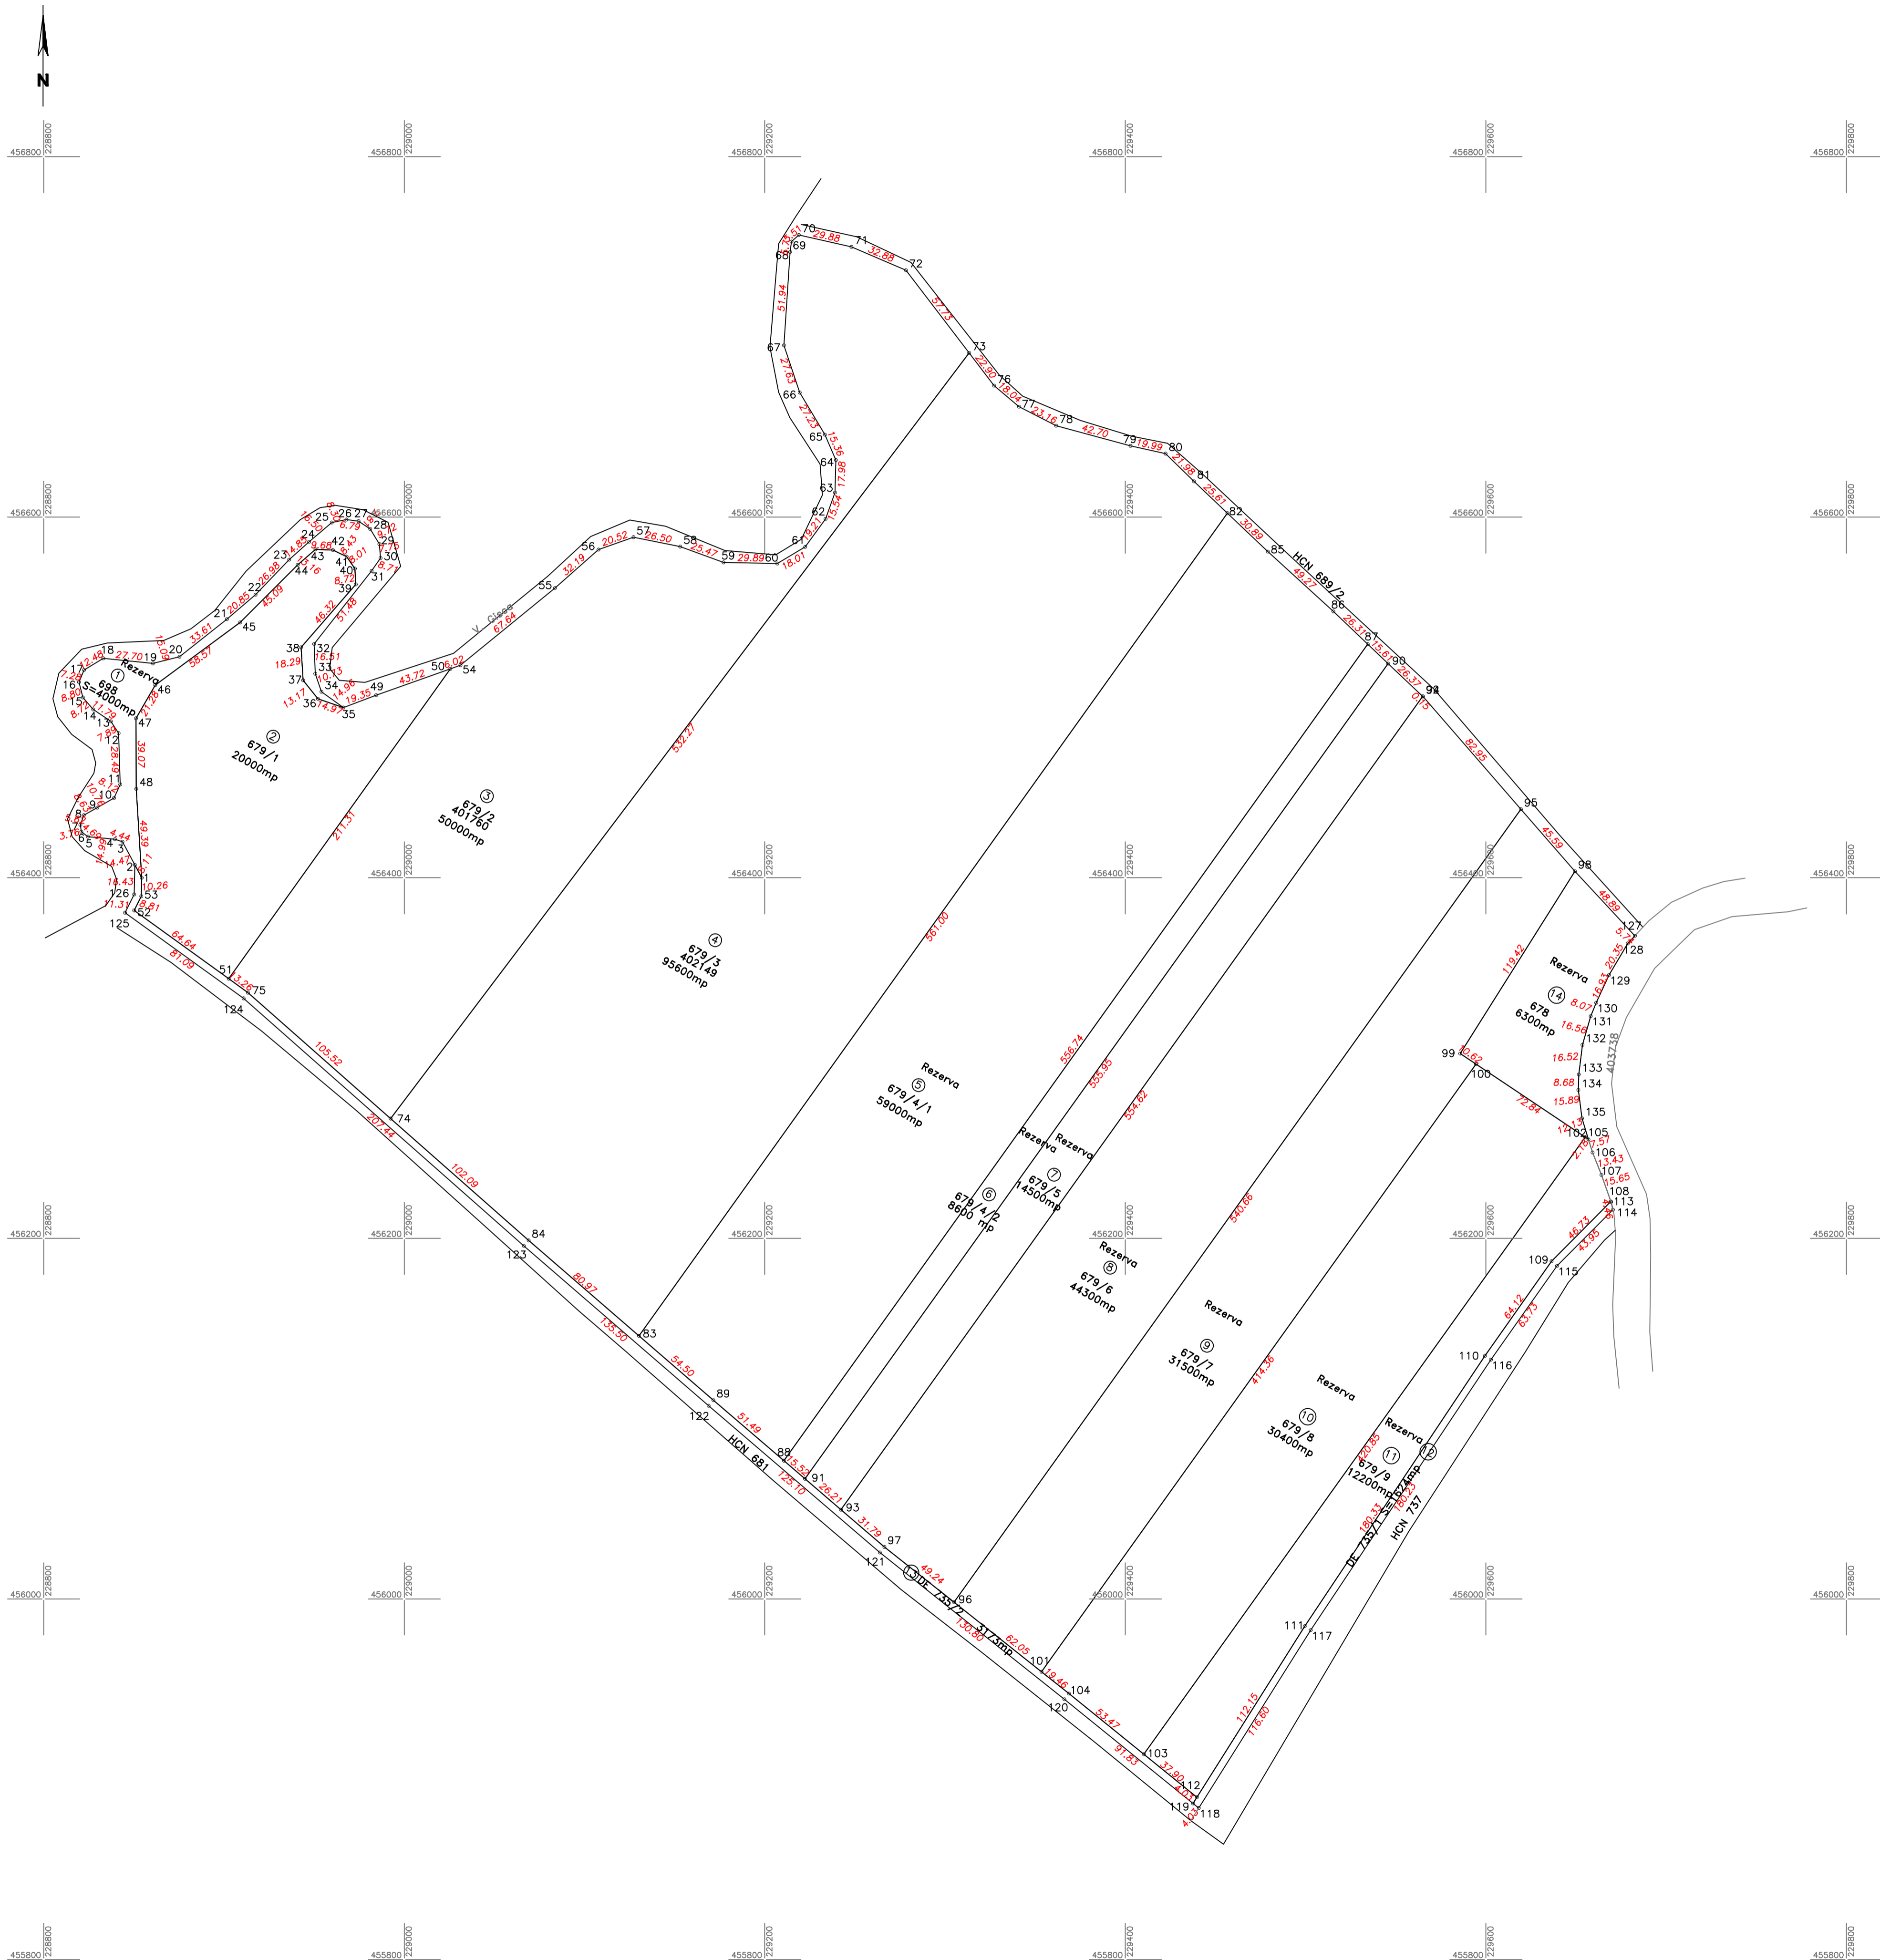

PLAN PARCELAR
 Scara 1:2.000
 Comuna Nitchidorf, Judetul Timis
 Tarla A656/5 , A663

Nr. Crt.	Nr. Cad.	Nr. Cad. Atribuit
1	F698	404907
2	A679/1	404908
3	A679/2	401760
4	A679/3	402149
5	A679/4/1	404909
6	A679/4/2	404910
7	A679/5	404911
8	A679/6	404912
9	A679/7	404913
10	A679/8	404914
11	A679/9	404915
12	DE735/1	404916
13	DE735/2	404917
14	F678	404918

EXECUTANT,
 S.C. TOPO MAS S.R.L., CLASA III,
 Certificat de autorizare Seria RO-B-J,
 nr. 1549/03.06.2019
 GALICIU ADRIAN-ZENO, CATEGORIA D,
 Certificat de autorizare Seria RO-B-F,
 nr. 1501/2012

Data: 2023

VIZAT,
 COMISIA LOCALA DE FOND FUNCJAR
 Presedinte Comisie: Primar Danut Ionel DRAGHICI

Prezentul plan parcelar este valabil insotit de
 TABELUL PARCELAR